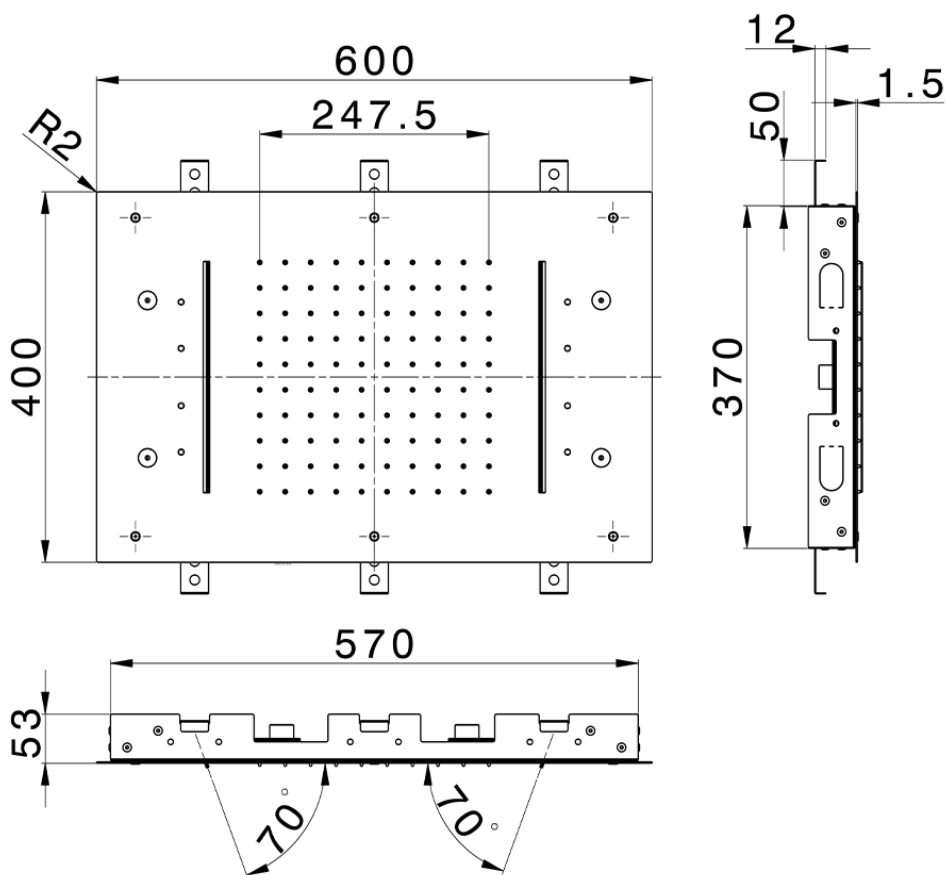

Soffione a soffitto 600x400 mm ZEN_ZS1C0375

ZS1C0375

<http://www.huberitalia.com/soffione-a-soffitto-600x400-mm-zen-zs1c0375>

2026-07-11