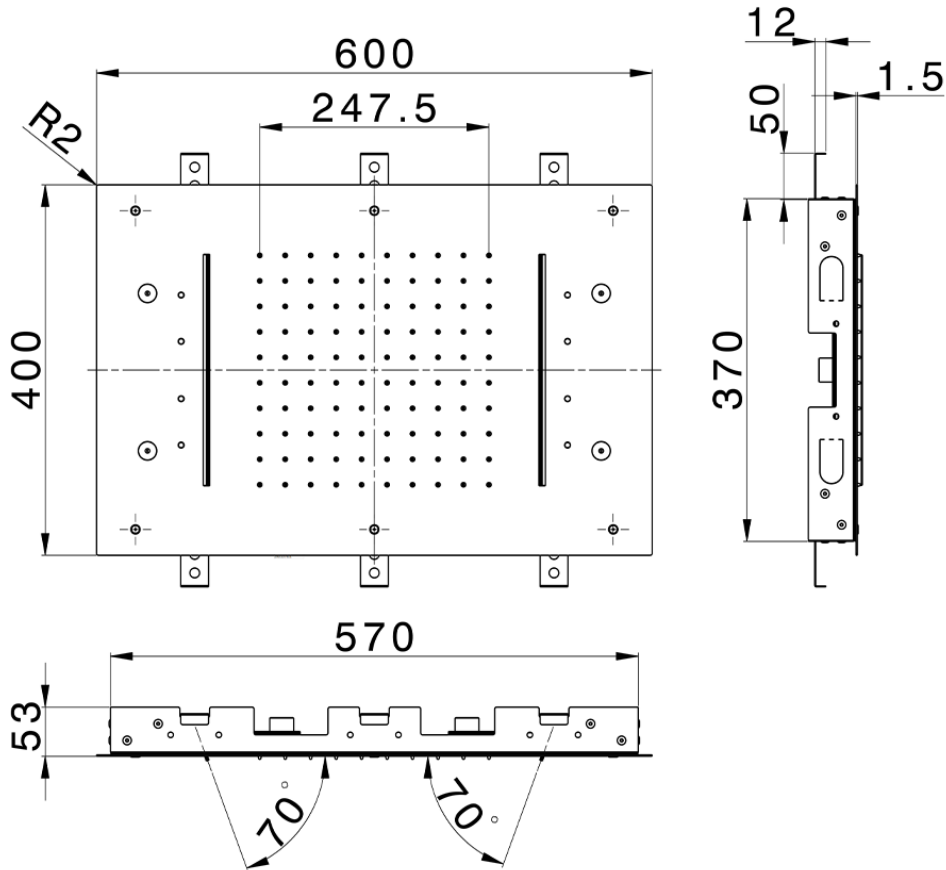

## Soffione a soffitto 600x400 mm ZEN\_ZS1C0375

ZS1C0375

<http://www.huberitalia.com/soffione-a-soffitto-600x400-mm-zen-zs1c0375>

2026-05-17