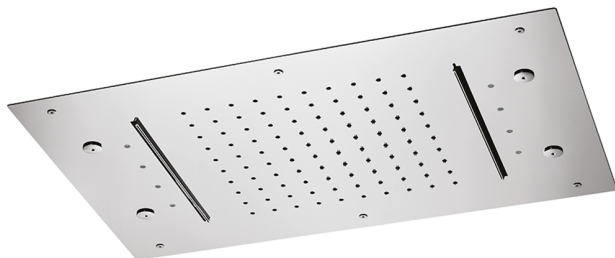

Soffione a soffitto 600x400 mm ZEN_ZS1C0375

MODELLO **ZS1C0375**

Soffione a soffitto 600x400 mm, funzioni pioggia, nebulizzazione, funzione 2 cascate, cromoterapia, con comando ad incasso incluso, acciaio inox AISI 304

FINITURE DISPONIBILI

-  **D1** D1 Inox Spazzolato
-  **40** 40 Nero Opaco
-  **4Q** 4Q Bianco Opaco
-  **D2** D2 Inox Lucido

CARATTERISTICHE

2026-07-11