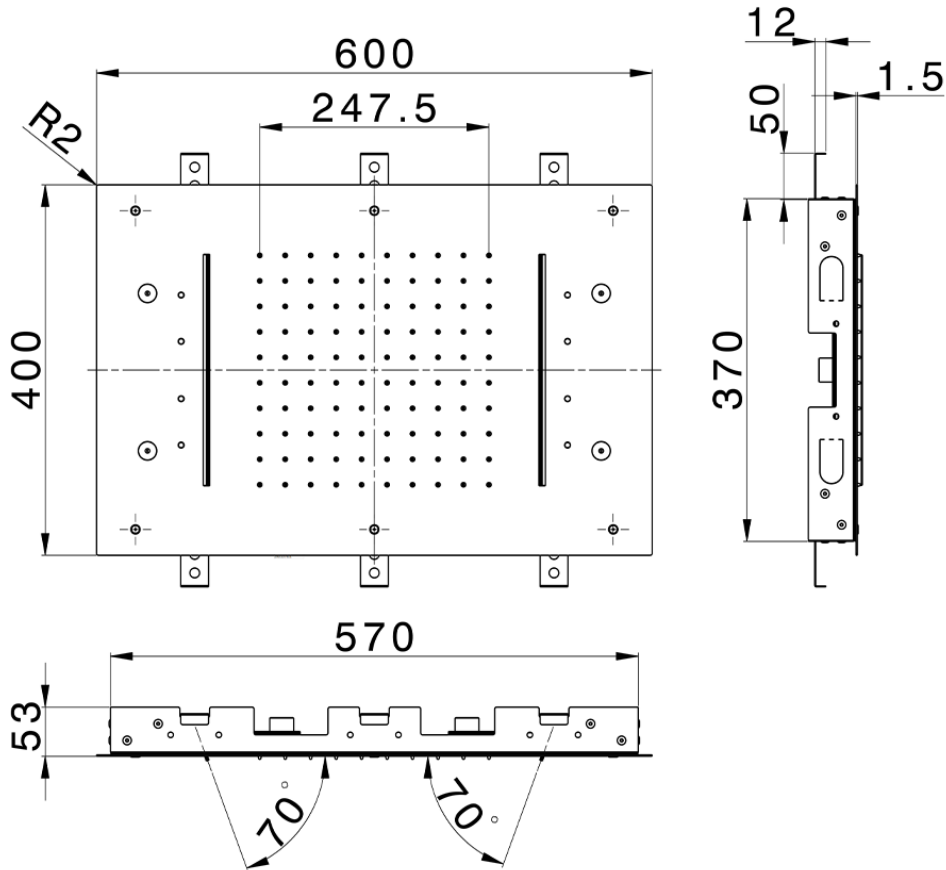

Soffione a soffitto 600x400 mm ZEN_ZS1C0375

ZS1C0375

<http://www.huberitalia.com/soffione-a-soffitto-600x400-mm-zen-zs1c0375>

2026-07-11