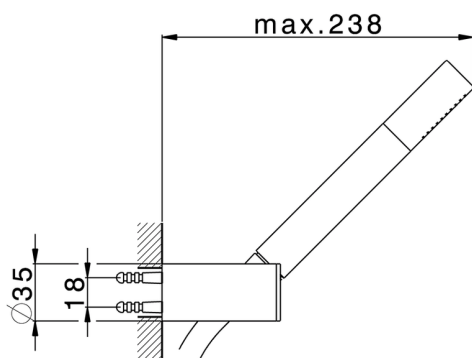

Completo doccia duplex SHOWER_SS018360

MODELLO **SS018360**

Completo doccia duplex, supporto doccetta snodato murale, doccetta monogetto minimale in Ottone, flessibile liscio SUPREME 150 cm

FINITURE DISPONIBILI

-  **21** 21 Cromo
-  **2F** 2F Nichel Spazzolato
-  **2P** 2P Oro Rosa
-  **2Q** 2Q Black Titanium
-  **40** 40 Nero Opaco
-  **4Q** 4Q Bianco Opaco

CARATTERISTICHE

2026-04-05