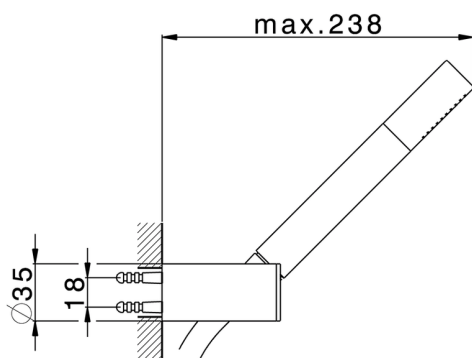

Completo doccia duplex SHOWER_SS018360

MODELLO **SS018360**

Completo doccia duplex, supporto doccetta snodato murale, doccetta monogetto minimale in Ottone, flessibile liscio SUPREME 150 cm

FINITURE DISPONIBILI

-  **21** 21 Cromo
-  **2F** 2F Nichel Spazzolato
-  **2P** 2P Oro Rosa
-  **2Q** 2Q Black Titanium
-  **40** 40 Nero Opaco
-  **4Q** 4Q Bianco Opaco

CARATTERISTICHE

2026-06-25