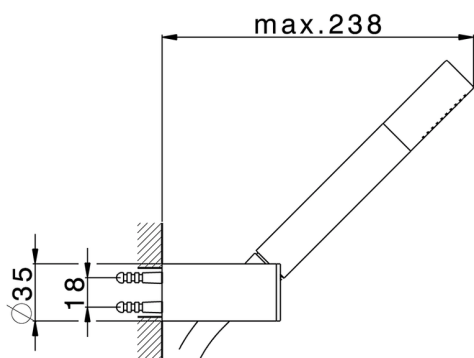

Completo doccia duplex SHOWER_SS018360

MODELLO **SS018360**

Completo doccia duplex, supporto doccetta snodato murale, doccetta monogetto minimale in Ottone, flessibile liscio SUPREME 150 cm

FINITURE DISPONIBILI

-  **21** 21 Cromo
-  **2F** 2F Nichel Spazzolato
-  **2P** 2P Oro Rosa
-  **2Q** 2Q Black Titanium
-  **40** 40 Nero Opaco
-  **4Q** 4Q Bianco Opaco

CARATTERISTICHE

2026-04-06