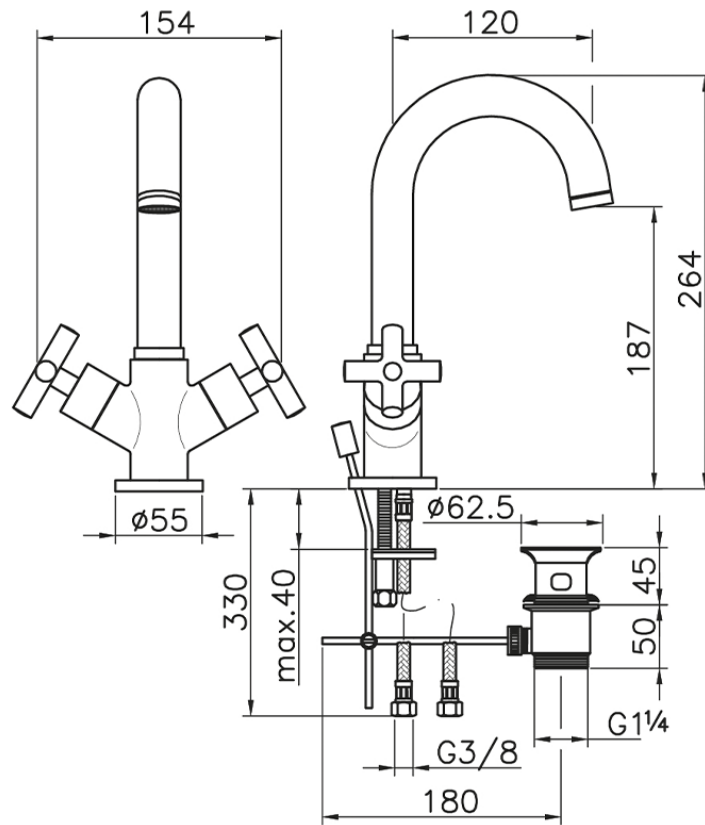

Miscelatore lavabo SUITE_SU000510

SU000510

<http://www.huberitalia.com/miscelatore-lavabo-suite-su000510>

2025-10-19