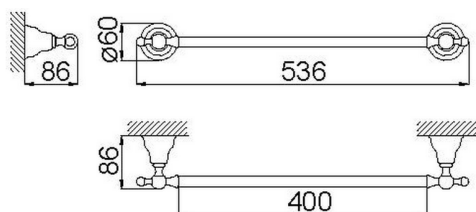

Porta salviette 40 cm CROISSETTE_4012.01H.

MODELLO **4012.01H.**

Porta salviette 40 cm

FINITURE DISPONIBILI

-  **AC** AC Nichel Satinato Spazzolato
-  **BA** BA Vecchio Bronzo
-  **CR** CR Cromo
-  **2W** 2W Oro Spazzolato