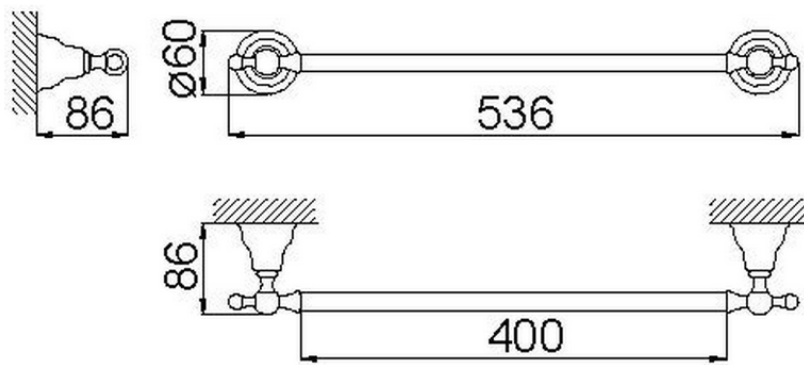

Porta salviette 40 cm CROISSETTE_4012.01H.

4012.01H.

<http://www.huberitalia.com/porta-salviette-40-cm-croisette-4012-01h>

2026-07-01