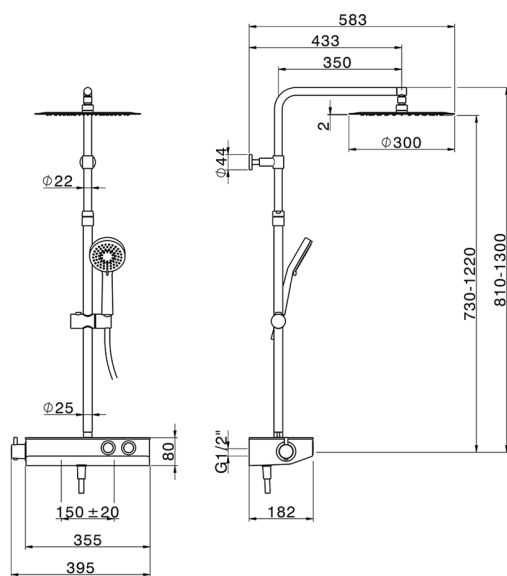

Colonna doccia termostatica 2 funzioni COLUMNS_TLC84010

MODELLO **TLC84010**

Colonna doccia termostatica 2 funzioni, devistop 2 uscite a pulsante, colonna telescopica, supporto doccetta scorrevole, doccetta 3 getti Lodge D.100 mm in ABS, soffione tondo D.300 mm sp.2 mm in INOX, flessibile liscio SILVERFLEX 150 cm

FINITURE DISPONIBILI

21 21 Cromo

CARATTERISTICHE

Ricambio Cartuccia **22.04A.AR - ZZ97279004**

Cartuccia Termostatica Argo 2 (filtro lungo)

DeviaStop

La tecnologia Devia Stop di Huber consente con un semplice movimento rotativo di gestire la portata dell'acqua e di scegliere la modalità d'erogazione (soffione, doccetta a mano).