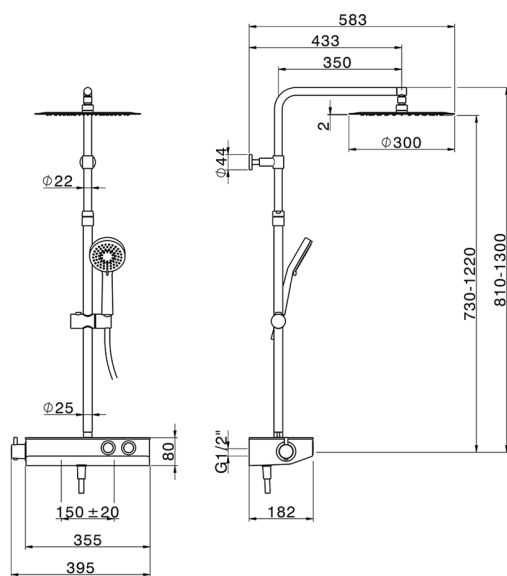

Colonna doccia termostatica 2 funzioni COLUMNS_TLC84010

MODELLO **TLC84010**

Colonna doccia termostatica 2 funzioni, devia stop 2 uscite a pulsante, colonna telescopica, supporto doccetta scorrevole, doccetta 3 getti Lodge D.100 mm in ABS, soffione tondo D.300 mm sp.2 mm in INOX, flessibile liscio SILVERFLEX 150 cm

FINITURE DISPONIBILI

21 21 Cromo

CARATTERISTICHE

Ricambio Cartuccia **22.04A.AR - ZZ97279004**

Cartuccia Termostatica Argo 2 (filtro lungo)

DeviaStop

La tecnologia Devia Stop di Huber consente con un semplice movimento rotativo di gestire la portata dell'acqua e di scegliere la modalità d'erogazione (soffione, doccetta a mano).