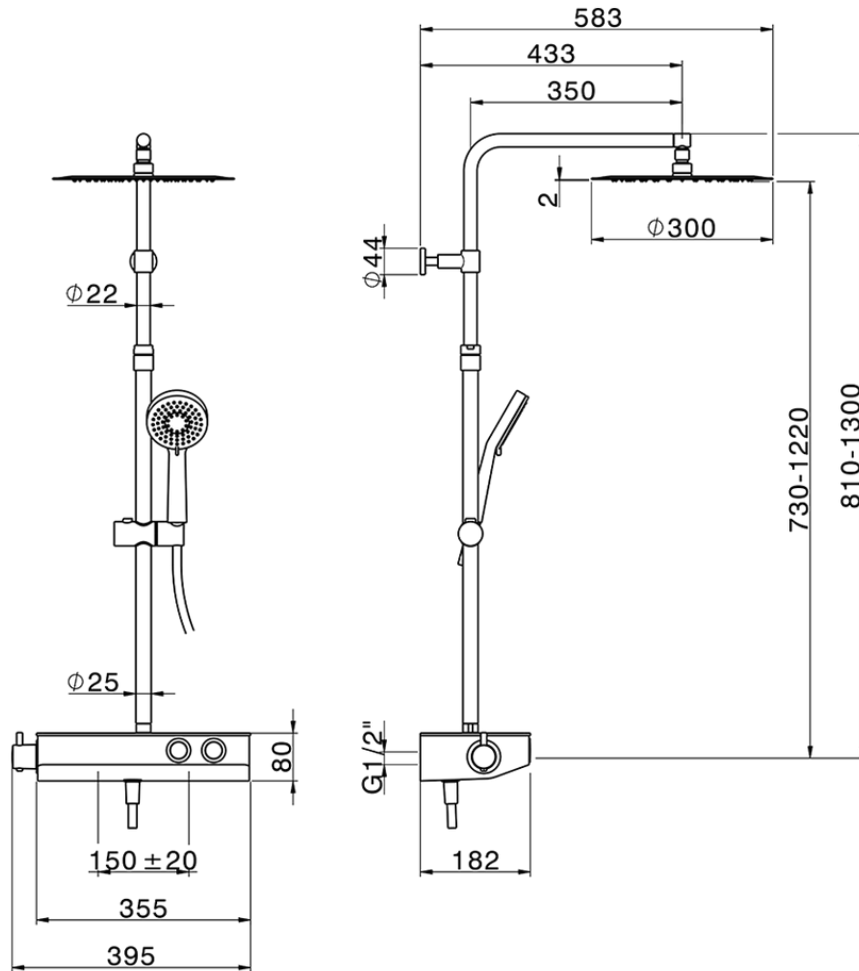

Colonna doccia termostatica 2 funzioni COLUMNS_TLC84010

TLC84010

<http://www.huberitalia.com/colonna-doccia-termostatica-2-funzioni-columns-tlc84010>

2026-05-31