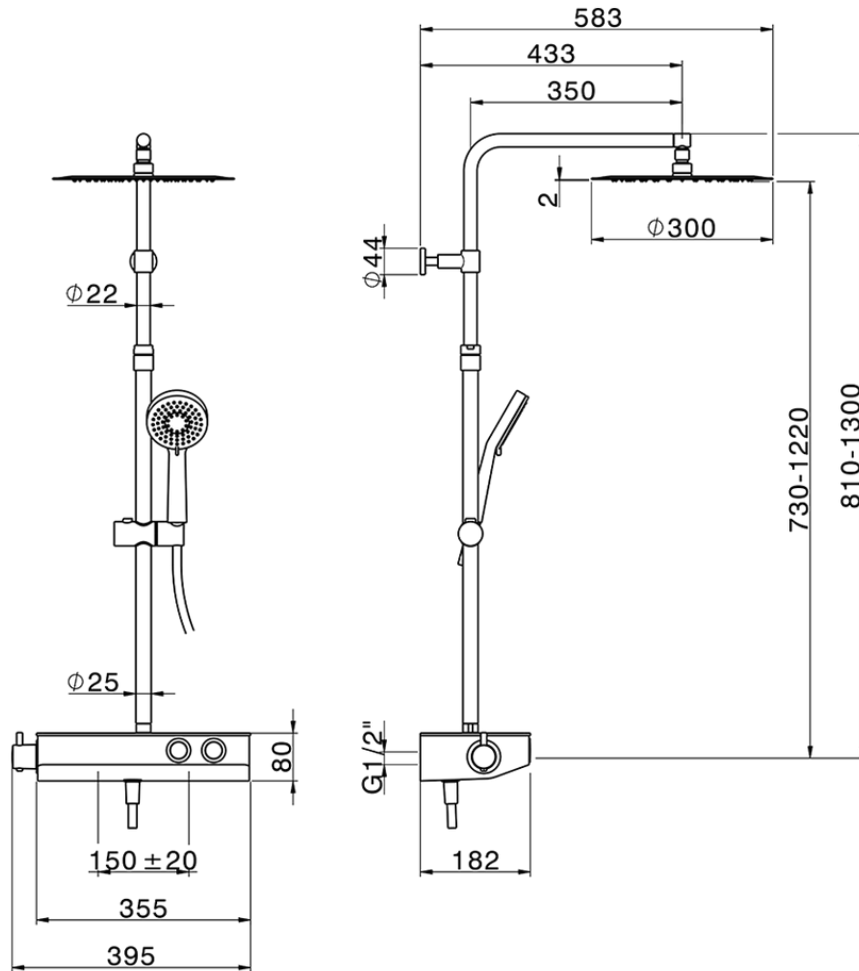

Colonna doccia termostatica 2 funzioni COLUMNS_TLC84010

TLC84010

<http://www.huberitalia.com/colonna-doccia-termostatica-2-funzioni-columns-tlc84010>

2026-04-15