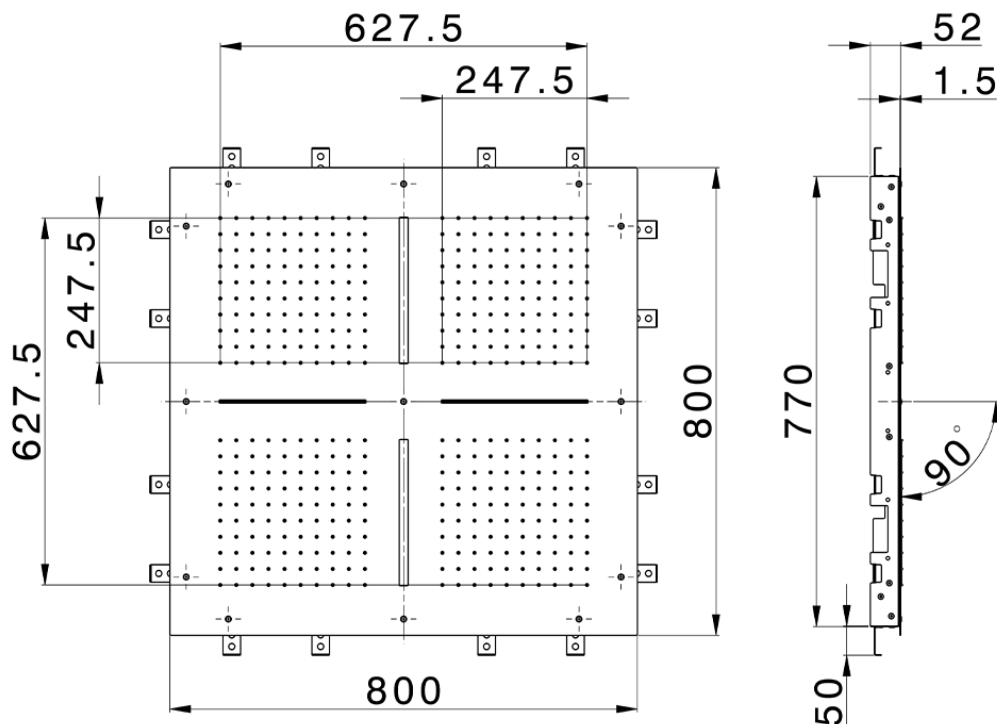

Soffione a soffitto con cromoterapia 800x800 mm ZEN_ZS1C0105

ZS1C0105

<http://www.huberitalia.com/soffione-a-soffitto-con-cromoterapia-800x800-mm-zen-zs1c0105>

2026-06-30