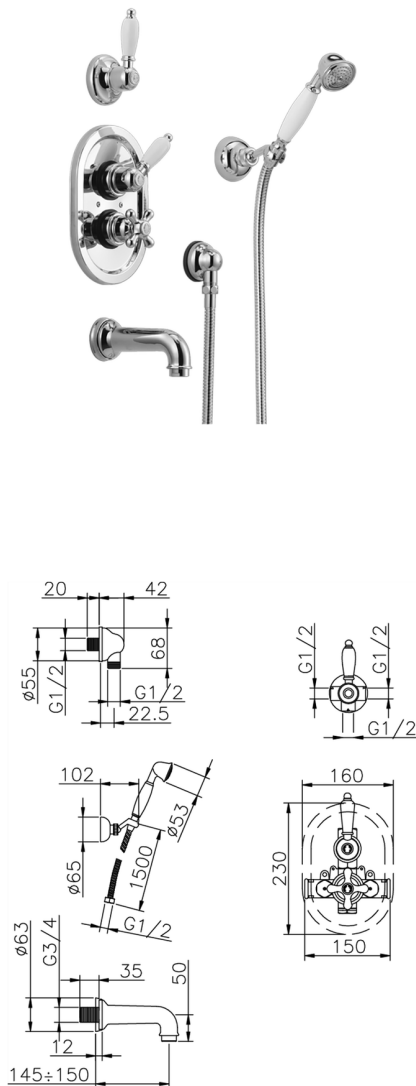

Completo miscelatore termostatico vasca incasso CROISETTE_915.CS01H.

MODELLO **915.CS01H.**

Completo miscelatore termostatico vasca incasso, miscelatore termostatico incasso 1/2", rubinetto d'arresto con uscita 1/2", deviatore 2 uscite, supporto doccetta snodato murale, doccetta monogetto Classica in Ottone D.53 mm, bocca erogatoria L.150 mm 3/4 M, presa d'acqua 1/2", flex Ottone 150 cm

FINITURE DISPONIBILI

-  **AG** AG Oro Antico
-  **BA** BA Vecchio Bronzo
-  **CR** CR Cromo
-  **2W** 2W Oro Spazzolato

CARATTERISTICHE

Ricambio Cartuccia **24.04A.PP**
Cartuccia Termostatica Plus P 8X20
 Installazione **Incasso**