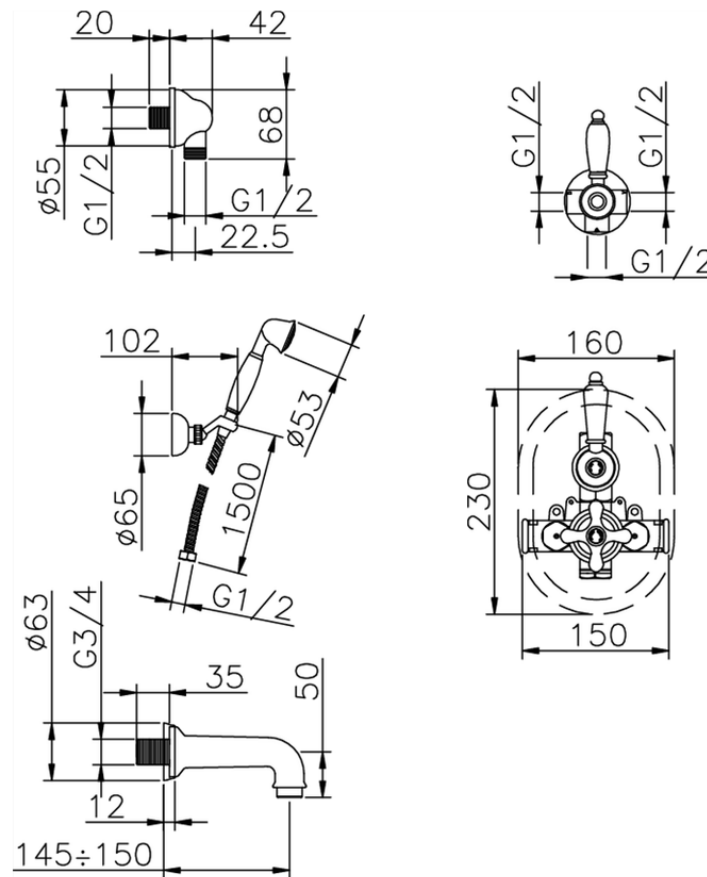

Completo miscelatore termostatico vasca incasso CROISSETTE_915.CS01H.

915.CS01H. <http://www.huberitalia.com/completo-miscelatore-termostatico-vasca-incasso-croisette-915-cs01h>

2025-03-19