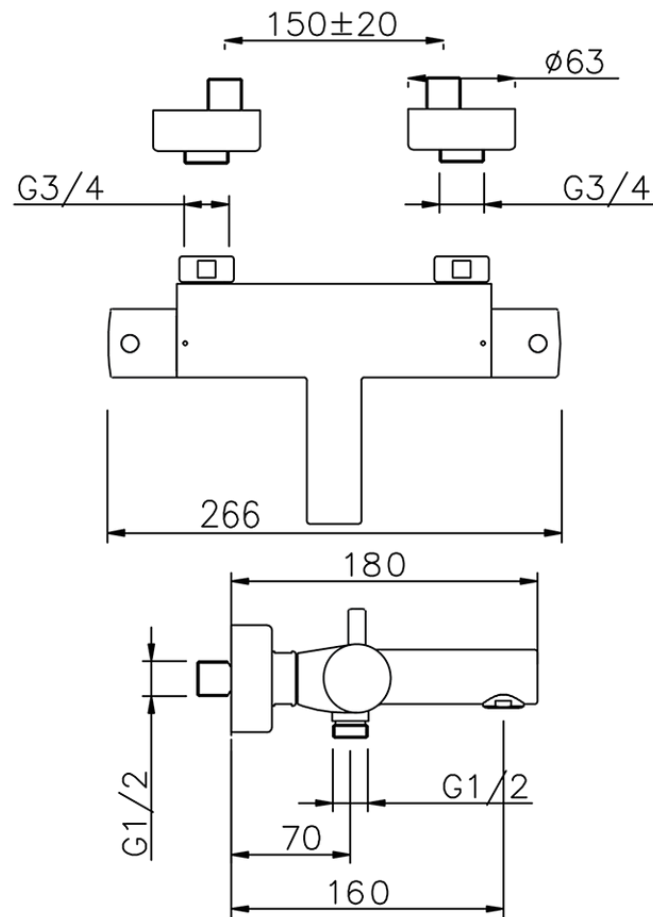

Miscelatore termostatico vasca TRATTO EVO_TVT21010

TVT21010

<http://www.huberitalia.com/miscelatore-termostatico-vasca-tratto-evo-tvt21010>

2026-03-28