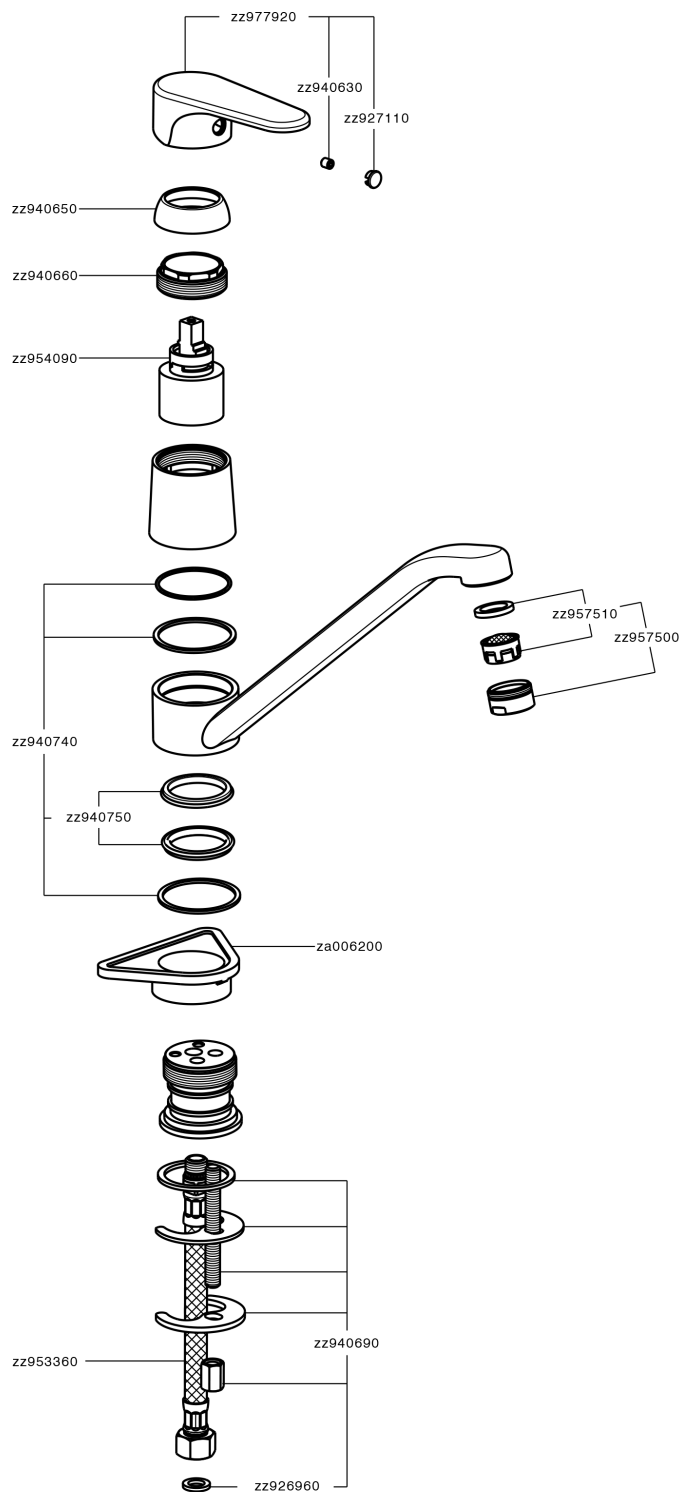

Miscelatore monocomando lavello KITCHEN_AH000580

AH000580

<http://www.huberitalia.com/miscelatore-monocomando-lavello-kitchen-ah000580>

2026-04-20