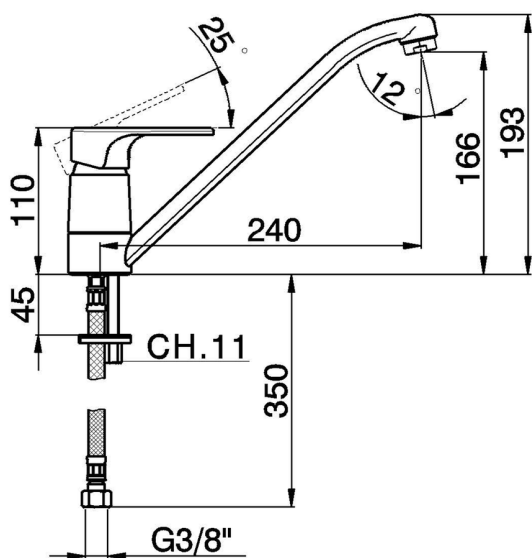

Miscelatore monocomando lavello KITCHEN_AH000580

MODELLO **AH000580**

Miscelatore monocomando lavello, bocca girevole, flex inox G.3/8"

FINITURE DISPONIBILI

-  **21** 21 Cromo
-  **2F** 2F Nichel Spazzolato
-  **40** 40 Nero Opaco

CARATTERISTICHE

Ricambio Cartuccia **ZZ95409000**

Cartuccia Monocomando 35 mm

Miscelatore monocomando lavello KITCHEN_AH000580

AH000580

<http://www.huberitalia.com/miscelatore-monocomando-lavello-kitchen-ah000580>