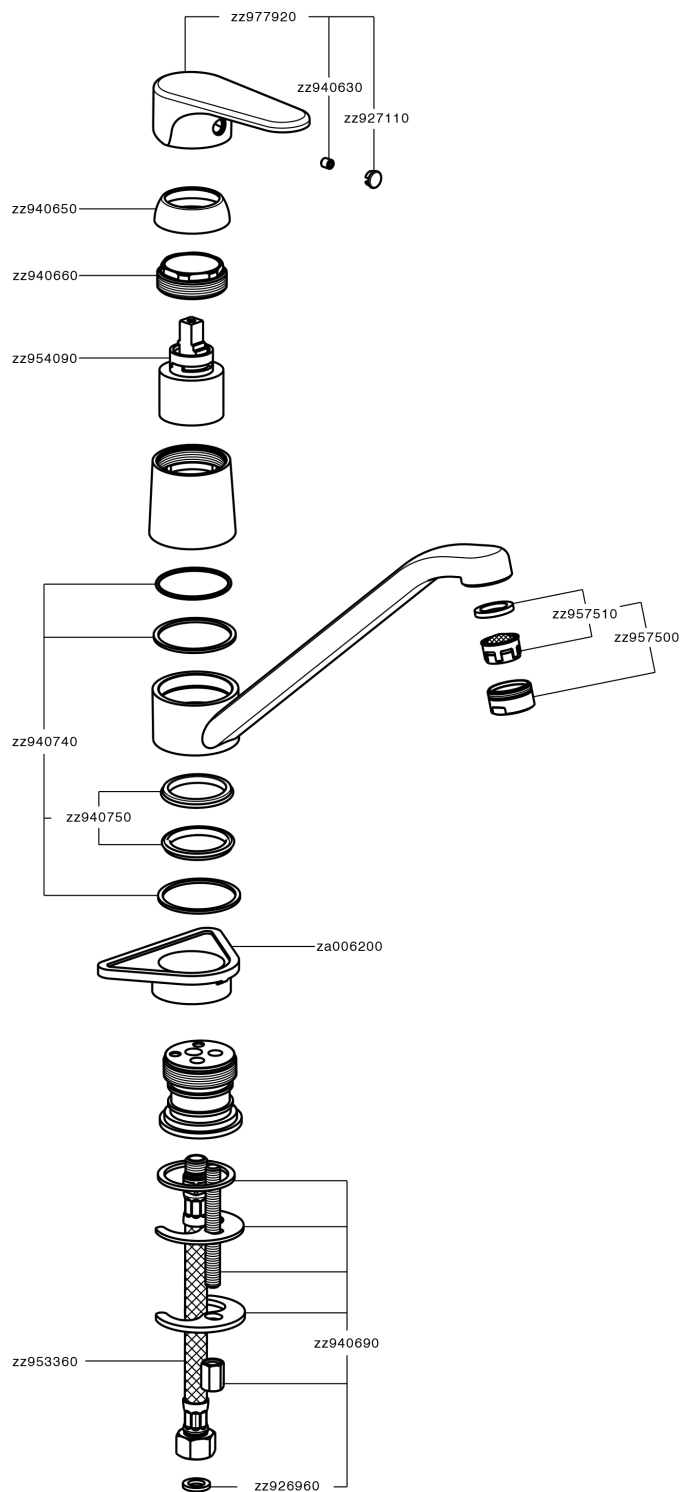

Miscelatore monocomando lavello KITCHEN_AH000580

MODELLO **AH000580**

Miscelatore monocomando lavello, bocca girevole, flex inox G.3/8"

FINITURE DISPONIBILI

-  **21** 21 Cromo
-  **2F** 2F Nichel Spazzolato
-  **40** 40 Nero Opaco

CARATTERISTICHE

Ricambio Cartuccia **ZZ95409000**

Cartuccia Monocomando 35 mm

Miscelatore monocomando lavello KITCHEN_AH000580

AH000580

<http://www.huberitalia.com/miscelatore-monocomando-lavello-kitchen-ah000580>