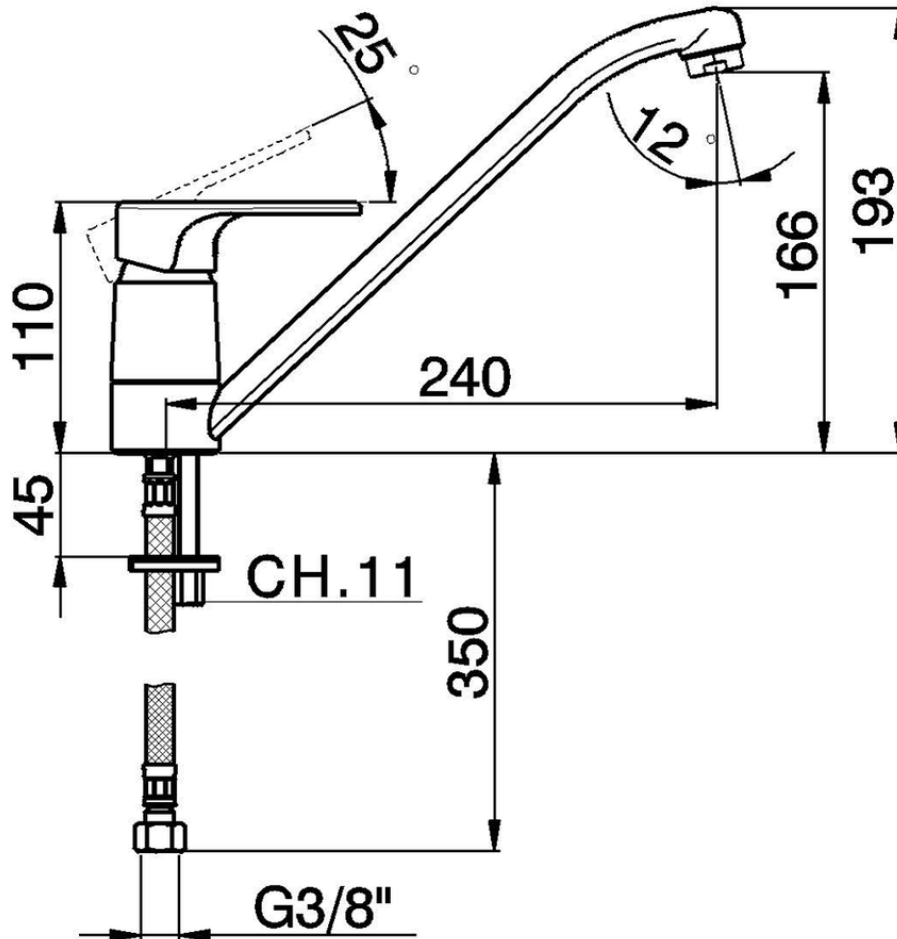

Miscelatore monocomando lavello KITCHEN\_AH000580

AH000580

<http://www.huberitalia.com/miscelatore-monocomando-lavello-kitchen-ah000580>

2026-04-20