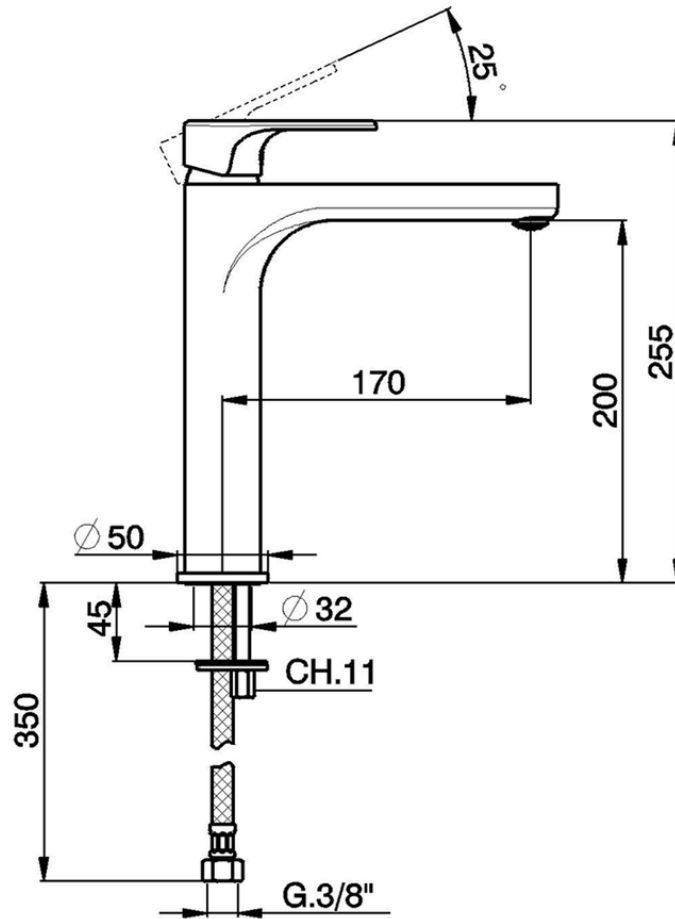

Miscelatore monocomando lavabo alto H3\_AH003540

AH003540

<http://www.huberitalia.com/miscelatore-monocomando-lavabo-alto-h3-ah003540>

2026-04-16