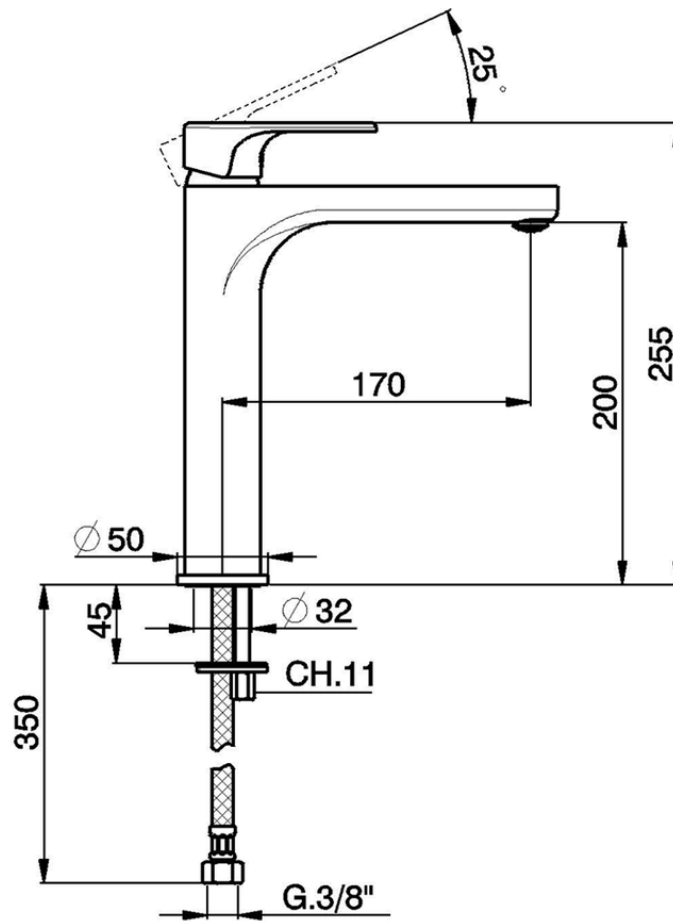

Miscelatore monocomando lavabo alto H3_AH003540

AH003540

<http://www.huberitalia.com/miscelatore-monocomando-lavabo-alto-h3-ah003540>

2026-04-16