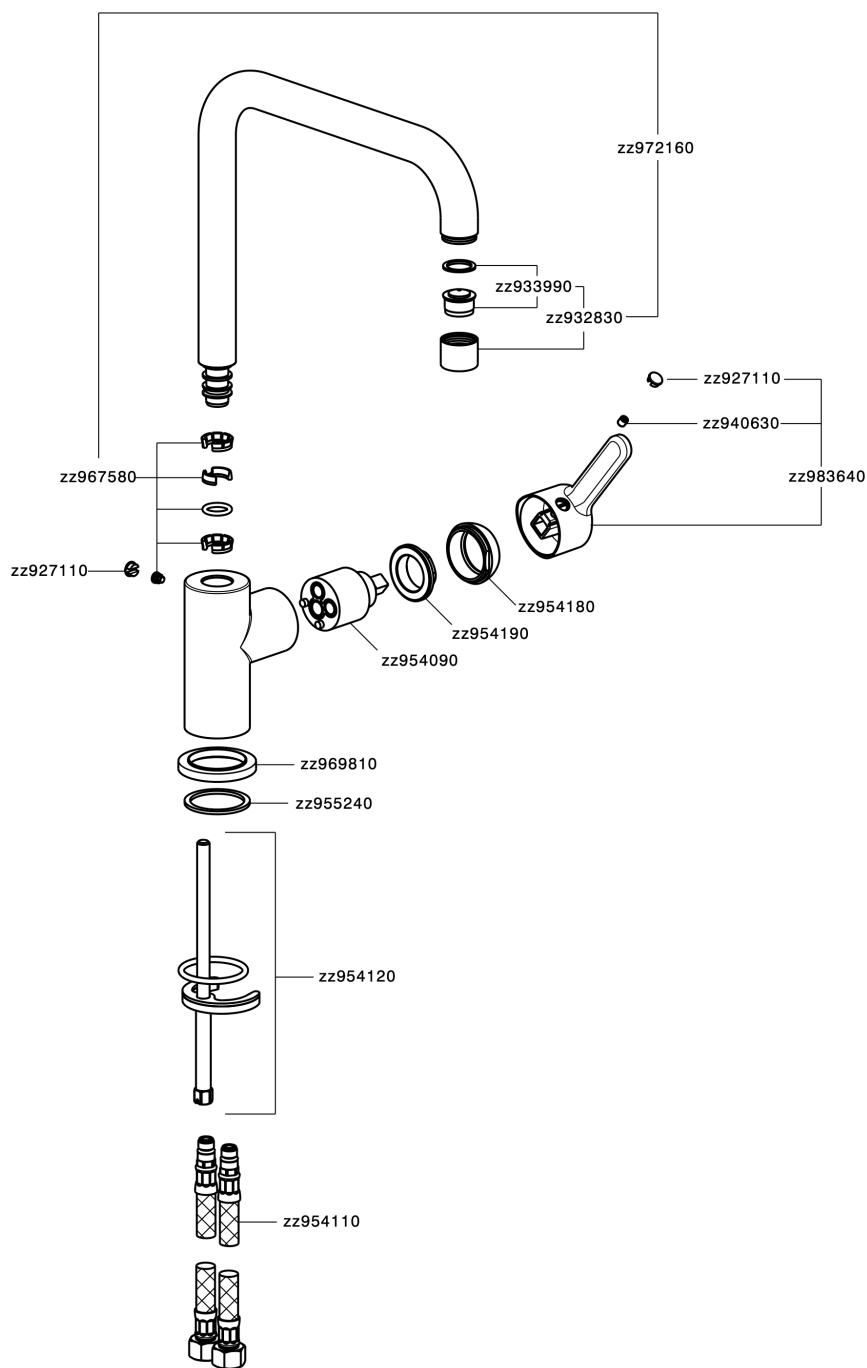

## Miscelatore monocomando lavello EnergySave KITCHEN\_H2002535

H2002535

<http://www.huberitalia.com/miscelatore-monocomando-lavello-energysave-kitchen-h2002535>

2025-11-01