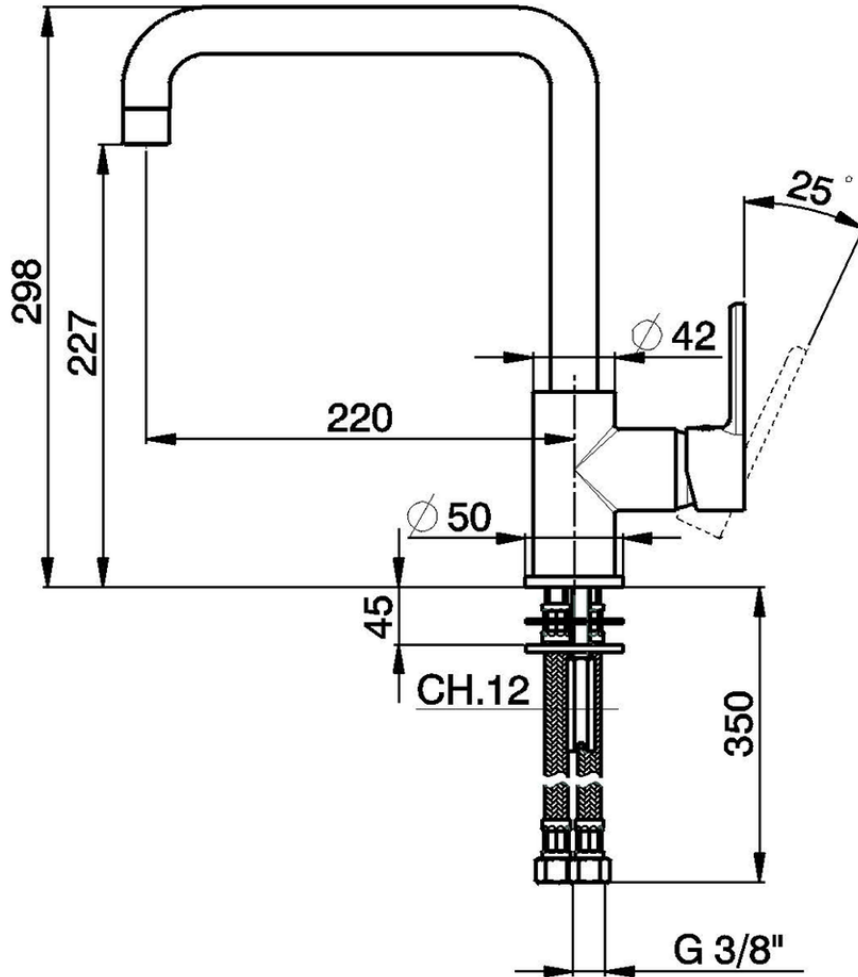

Miscelatore monocomando lavello EnergySave KITCHEN_H2002535

H2002535

<http://www.huberitalia.com/miscelatore-monocomando-lavello-energy-save-kitchen-h2002535>

2025-11-01