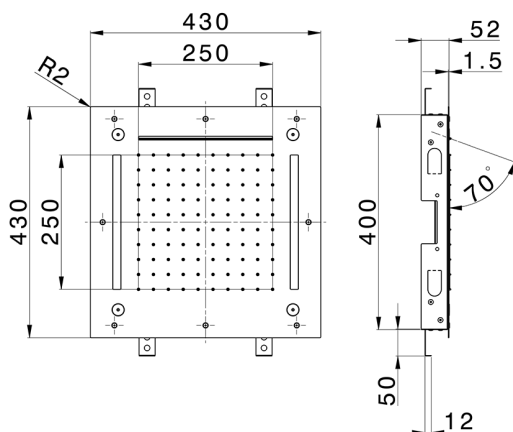

## Soffione a soffitto con cromoterapia 430x430 mm ZEN\_ZS1C0065

MODELLO **ZS1C0065**

Soffione a soffitto con cromoterapia 430x430 mm, funzioni pioggia, nebulizzazione, funzioni cascata, cromoterapia, con comando ad incasso incluso, acciaio inox AISI 304