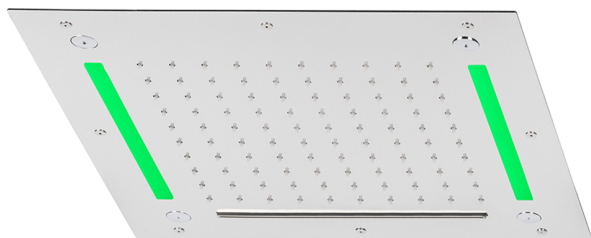

## Soffione a soffitto con cromoterapia 430x430 mm ZEN\_ZS1C0065

MODELLO **ZS1C0065**

Soffione a soffitto con cromoterapia 430x430 mm, funzioni pioggia, nebulizzazione, funzioni cascata, cromoterapia, con comando ad incasso incluso, acciaio inox AISI 304

### FINITURE DISPONIBILI

-  **D1** D1 Inox Spazzolato
-  **40** 40 Nero Opaco
-  **4Q** 4Q Bianco Opaco
-  **5G** 5G Oro Rosa
-  **D2** D2 Inox Lucido