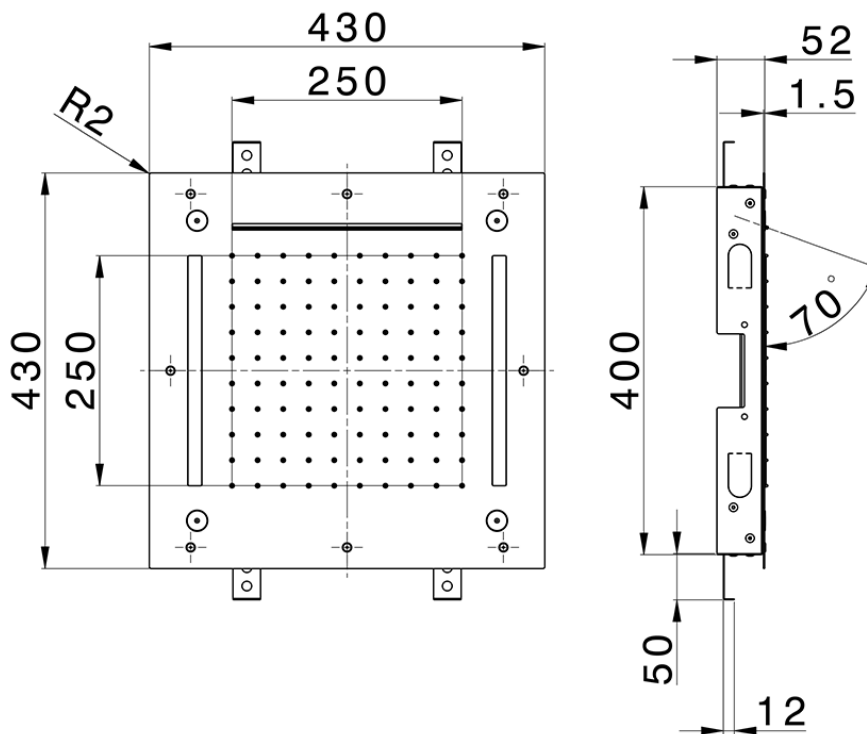

Soffione a soffitto con cromoterapia 430x430 mm ZEN_ZS1C0065

ZS1C0065

<http://www.huberitalia.com/soffione-a-soffitto-con-cromoterapia-430x430-mm-zen-zs1c0065>

2026-04-17