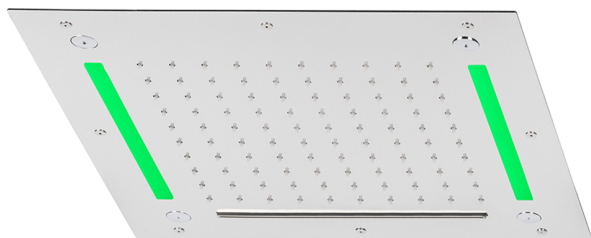

Soffione a soffitto con cromoterapia 430x430 mm ZEN_ZS1C0065

MODELLO **ZS1C0065**

Soffione a soffitto con cromoterapia 430x430 mm, funzioni pioggia, nebulizzazione, funzioni cascata, cromoterapia, con comando ad incasso incluso, acciaio inox AISI 304

FINITURE DISPONIBILI

-  **D1** D1 Inox Spazzolato
-  **40** 40 Nero Opaco
-  **4Q** 4Q Bianco Opaco
-  **5G** 5G Oro Rosa
-  **D2** D2 Inox Lucido

CARATTERISTICHE

2026-03-09