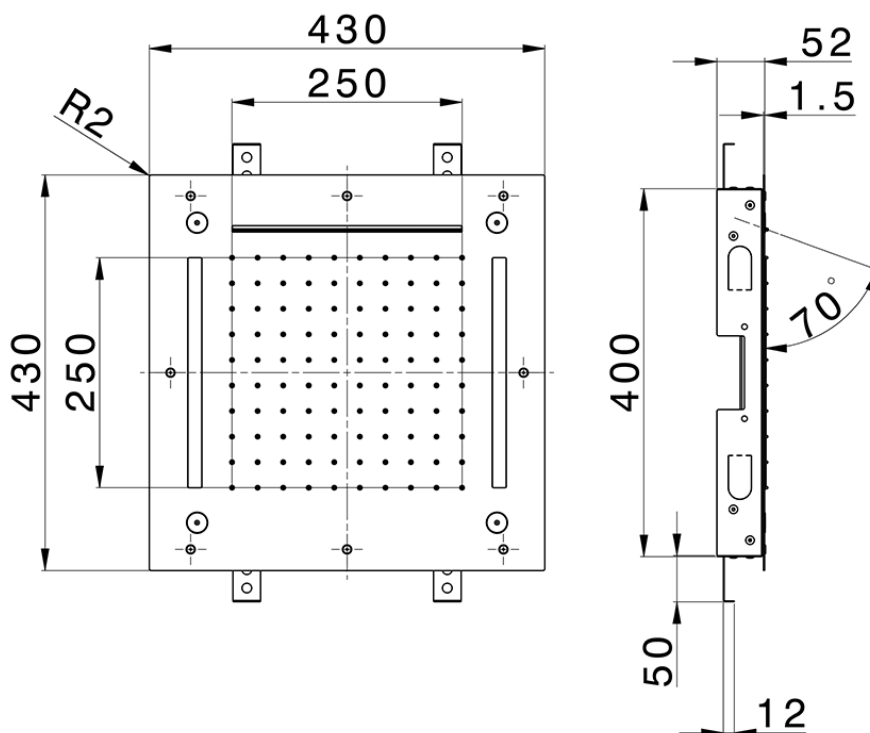

Soffione a soffitto con cromoterapia 430x430 mm ZEN\_ZS1C0065

ZS1C0065

<http://www.huberitalia.com/soffione-a-soffitto-con-cromoterapia-430x430-mm-zen-zs1c0065>

2026-03-09