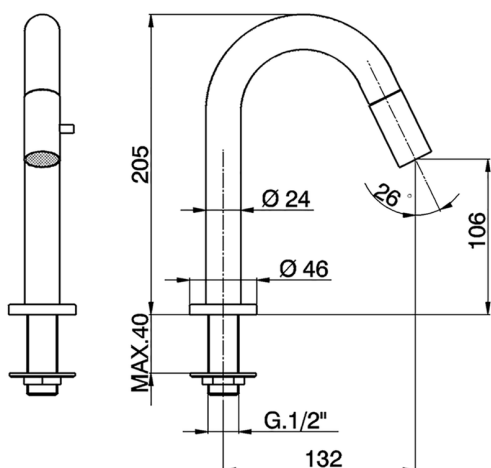

Rubinetto monoacqua CHRONOS_CR000910

MODELLO **CR000910**

Rubinetto monoacqua, senza scarico automatico, bocca girevole, senza flessibili

FINITURE DISPONIBILI

CARATTERISTICHE

2026-05-02