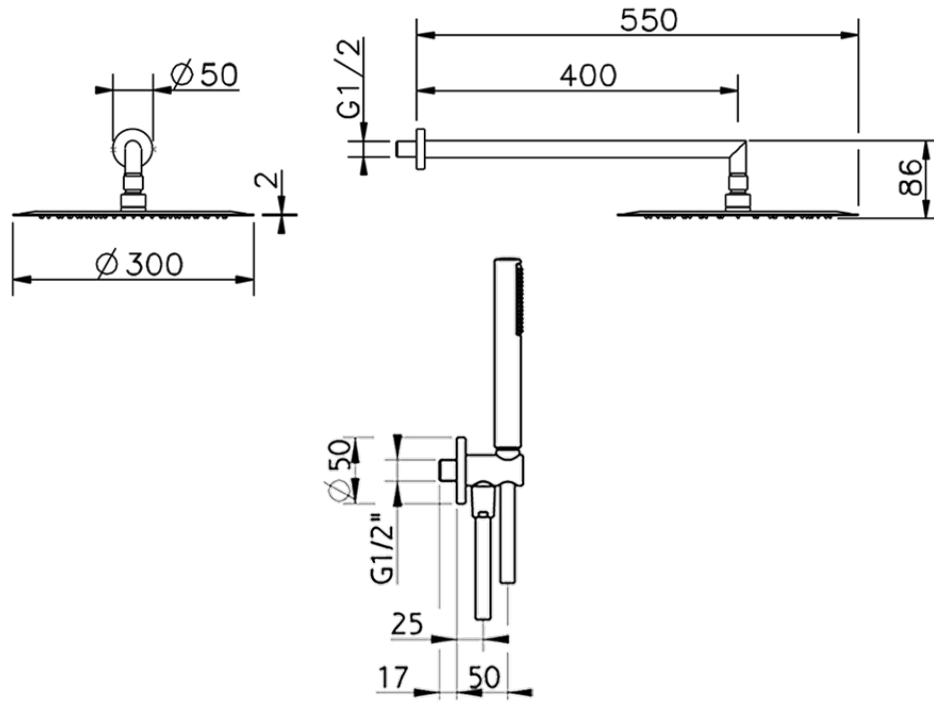

Kit braccio doccia con presa d'acqua SHOWER_SS0K0030

SS0K0030

<http://www.huberitalia.com/kit-braccio-doccia-con-presa-dacqua-shower-ss0k0030>

2026-05-17