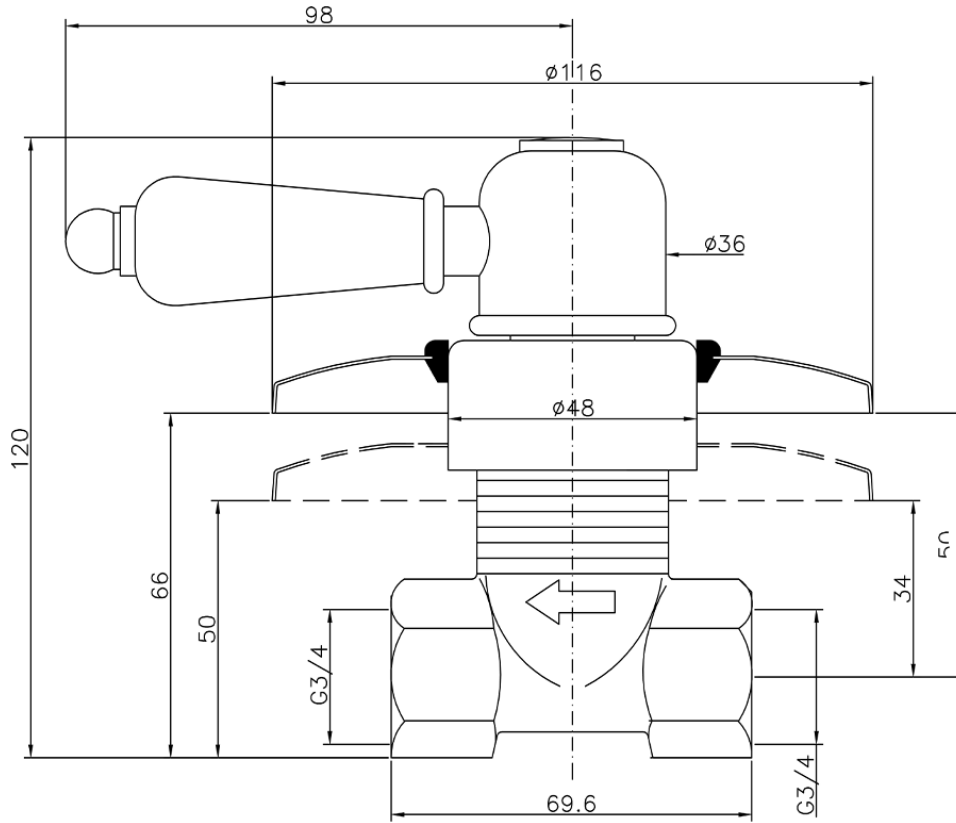

Rubinetto d'arresto incasso CROISSETTE_CS000313

CS000313

<http://www.huberitalia.com/rubinetto-darresto-incasso-croisette-cs000313>

2026-06-27