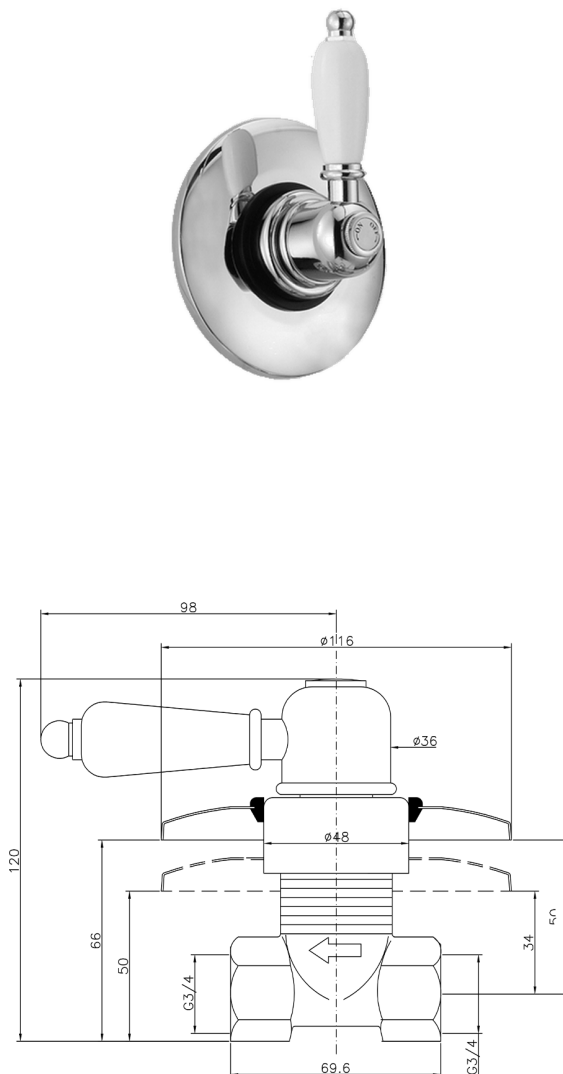

## Rubinetto d'arresto incasso CROISSETTE\_CS000313

MODELLO **CS000313**

Rubinetto d'arresto incasso, uscita 3/4" F

FINITURE DISPONIBILI

-  **21** 21 Cromo
-  **27** 27 Vecchio Bronzo
-  **2G** 2G Oro Antico
-  **2W** 2W Oro Spazzolato

CARATTERISTICHE

Installazione **Incasso**

2026-06-27