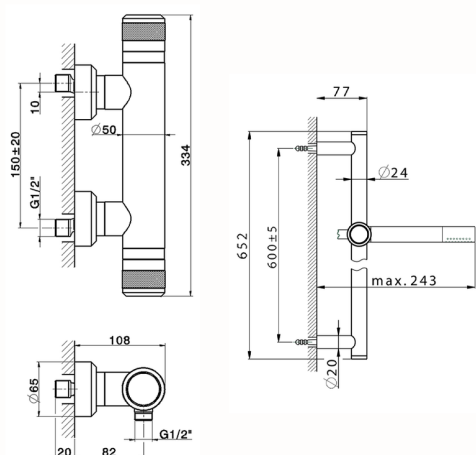

## Miscelatore termostatico doccia con saliscendi CHRONOS\_CRS01010

MODELLO **CRS01010**

Miscelatore termostatico doccia con saliscendi, asta saliscendi 60 cm con supporto scorrevole, doccetta monogetto minimale D.24mm in Ottone, flessibile liscio SUPREME 150 cm

FINITURE DISPONIBILI

-  **21** 21 Cromo
-  **2F** 2F Nichel Spazzolato
-  **2Q** 2Q Black Titanium

CARATTERISTICHE

Ricambio Cartuccia **22.04A.AR - ZZ97279004**

**Cartuccia Termostatica Argo 2 (filtro lungo)**