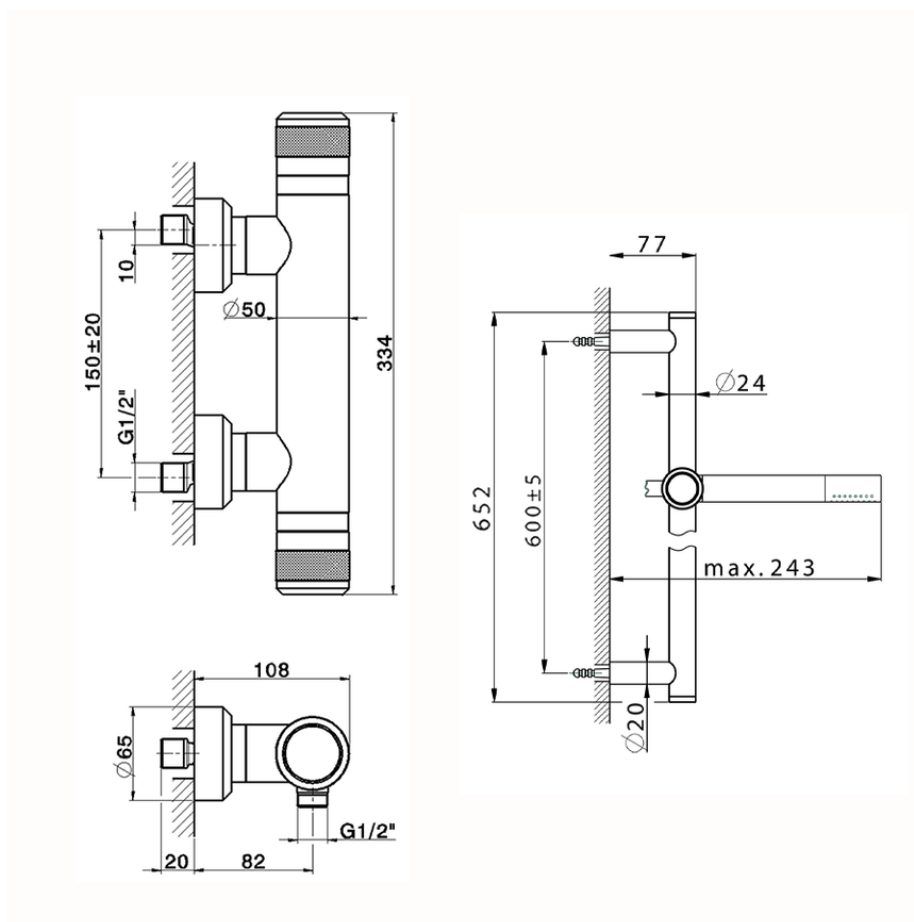

Miscelatore termostatico doccia con saliscendi CHRONOS_CRS01010

CRS01010

<http://www.huberitalia.com/miscelatore-termostatico-doccia-con-saliscendi-chronos-crs01010>

2026-04-17