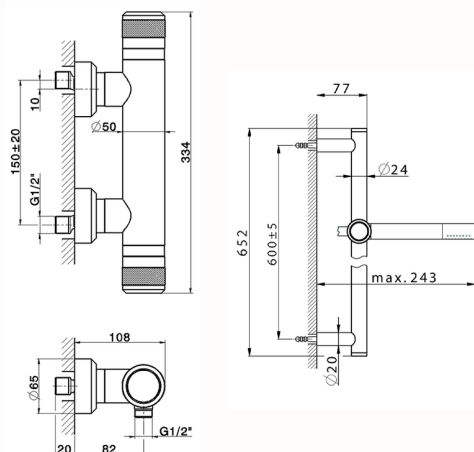

## Miscelatore termostatico doccia con saliscendi CHRONOS\_CRS01010

MODELLO **CRS01010**

Miscelatore termostatico doccia con saliscendi, asta saliscendi 60 cm con supporto scorrevole, doccetta monogetto minimale D.24mm in Ottone, flessibile liscio SUPREME 150 cm

FINITURE DISPONIBILI

-  **21** 21 Cromo
-  **2F** 2F Nichel Spazzolato
-  **2Q** 2Q Black Titanium

CARATTERISTICHE

Ricambio Cartuccia **22.04A.AR - ZZ97279004**

**Cartuccia Termostatica Argo 2 (filtro lungo)**