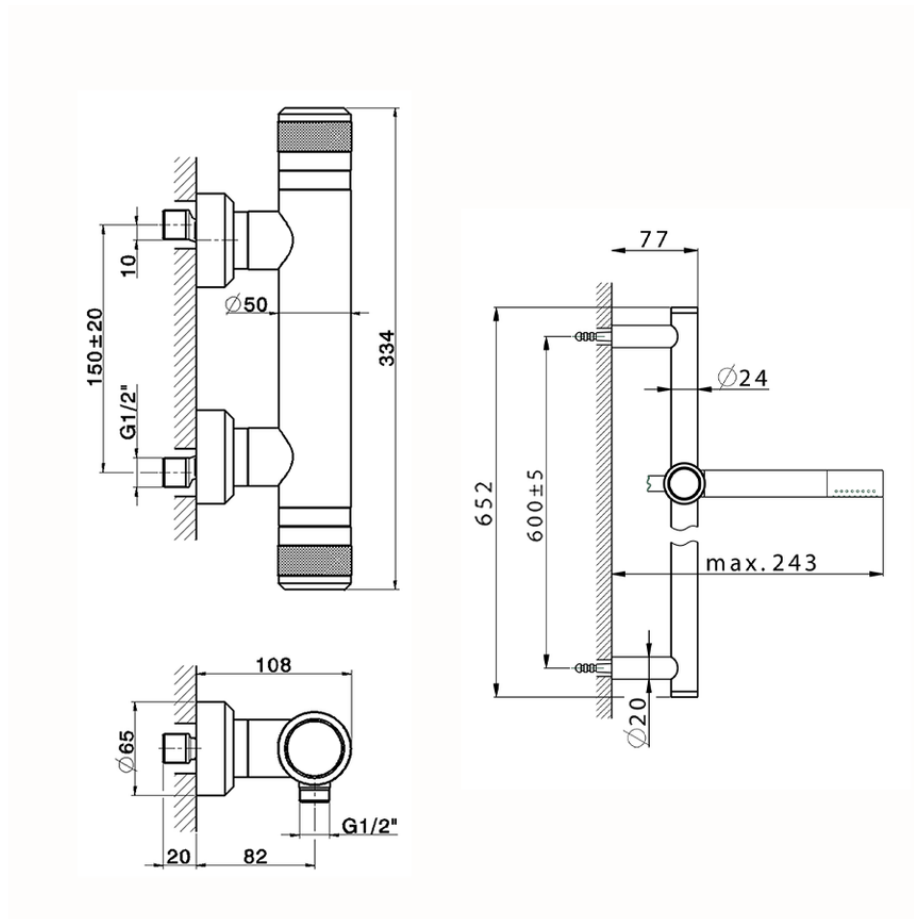

Miscelatore termostatico doccia con saliscendi CHRONOS_CRS01010

CRS01010

<http://www.huberitalia.com/miscelatore-termostatico-doccia-con-saliscendi-chronos-crs01010>

2026-04-17