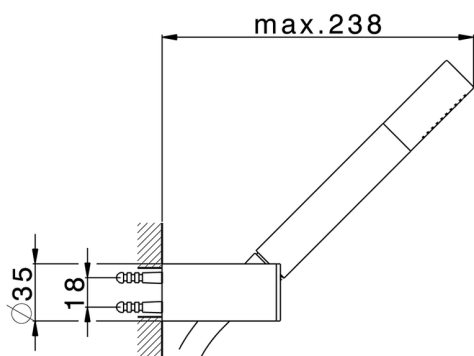

Completo doccia duplex SHOWER_SS018360

MODELLO **SS018360**

Completo doccia duplex, supporto doccetta snodato murale, doccetta monogetto minimale in Ottone, flessibile liscio SUPREME 150 cm

FINITURE DISPONIBILI

-  **21** 21 Cromo
-  **2F** 2F Nichel Spazzolato
-  **2P** 2P Oro Rosa
-  **2Q** 2Q Black Titanium
-  **40** 40 Nero Opaco
-  **4Q** 4Q Bianco Opaco

CARATTERISTICHE

2025-03-20