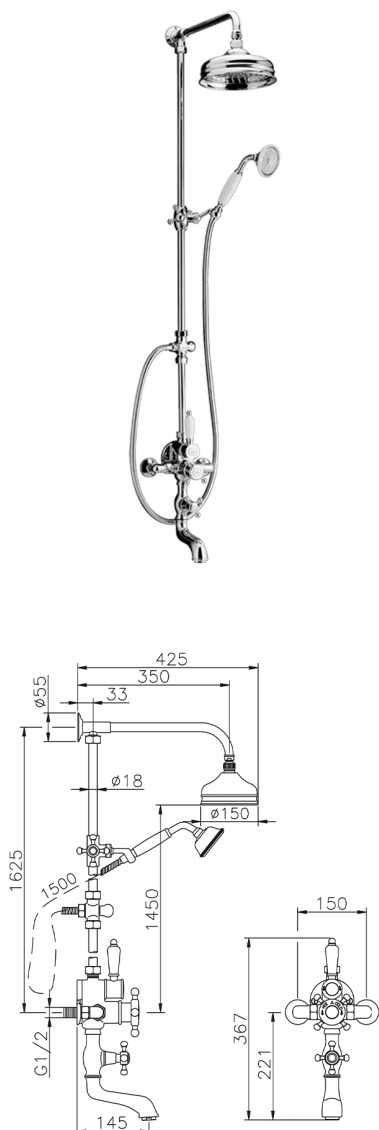

Colonna vasca termostatica 3 funzioni COLUMNS_592.VT01H.

MODELLO **592.VT01H.**

Colonna vasca termostatica 3 funzioni,deviatore 2 uscite,colonna fissa,2 rubinetti d'arresto,supporto doccetta scorrevole,doccetta monogetto Classica D.78 mm in ottone,soffione tondo D.150 mm in Ottone,flex Ottone 150 cm

FINITURE DISPONIBILI

-  **AC** AC Nichel Satinato Spazzolato
-  **AG** AG Oro Antico
-  **BA** BA Vecchio Bronzo
-  **CR** CR Cromo
-  **2W** 2W Oro Spazzolato

CARATTERISTICHE

Ricambio Cartuccia **24.04A.PP**

Cartuccia Termostatica Plus P 8X20

Termostatico

Il Termostatico Huber è il tuo personale gestore dell'acqua che ti aiuta a gestire e controllare acqua ed energia senza sprechi.

2026-05-17