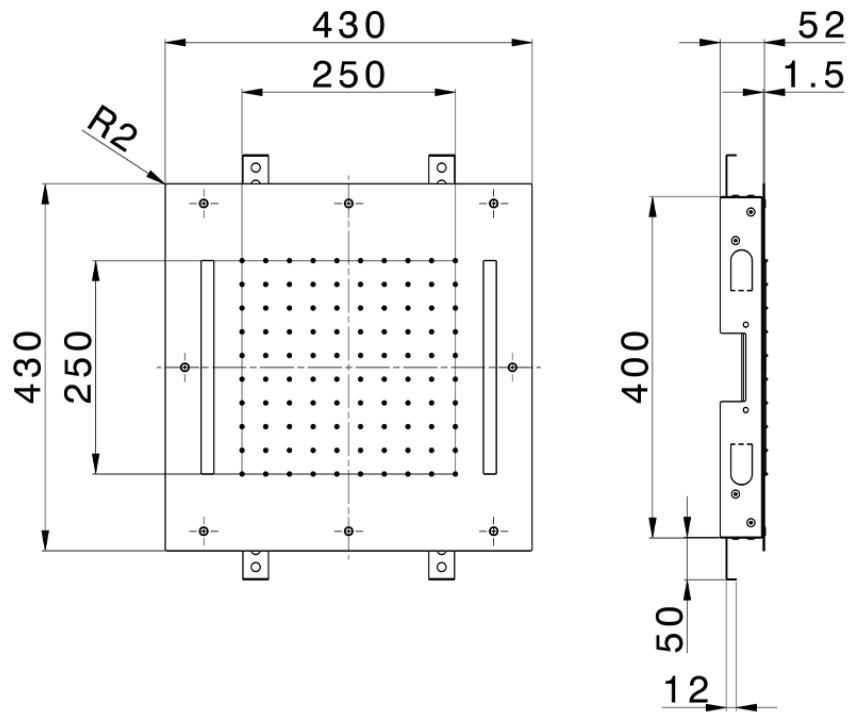

## Soffione a soffitto con cromoterapia 430x430 mm ZEN\_ZS1C0050

ZS1C0050

<http://www.huberitalia.com/soffione-a-soffitto-con-cromoterapia-430x430-mm-zen-zs1c0050>

2026-06-30