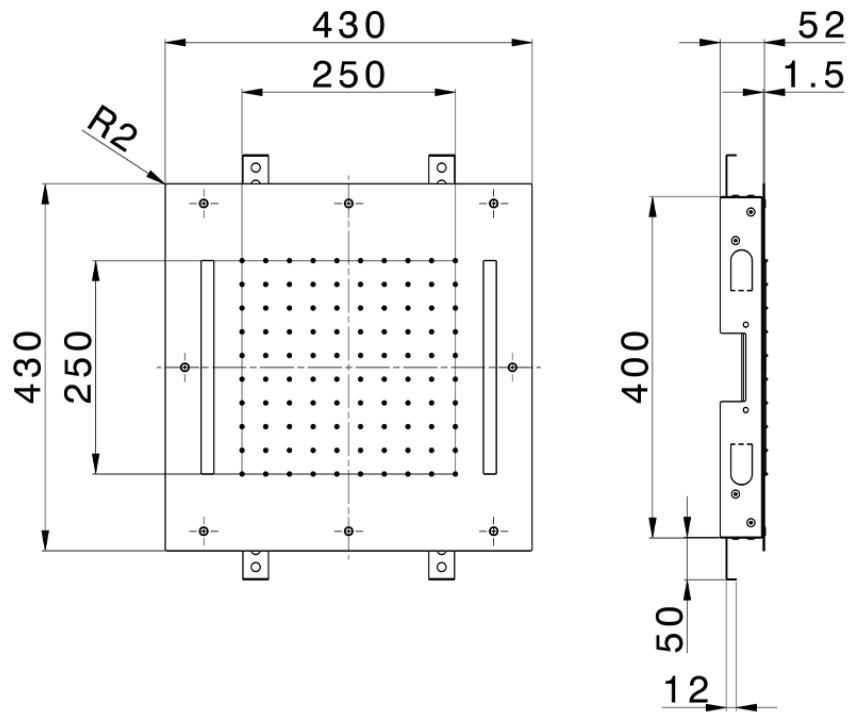

Soffione a soffitto con cromoterapia 430x430 mm ZEN_ZS1C0050

ZS1C0050

<http://www.huberitalia.com/soffione-a-soffitto-con-cromoterapia-430x430-mm-zen-zs1c0050>

2026-06-30