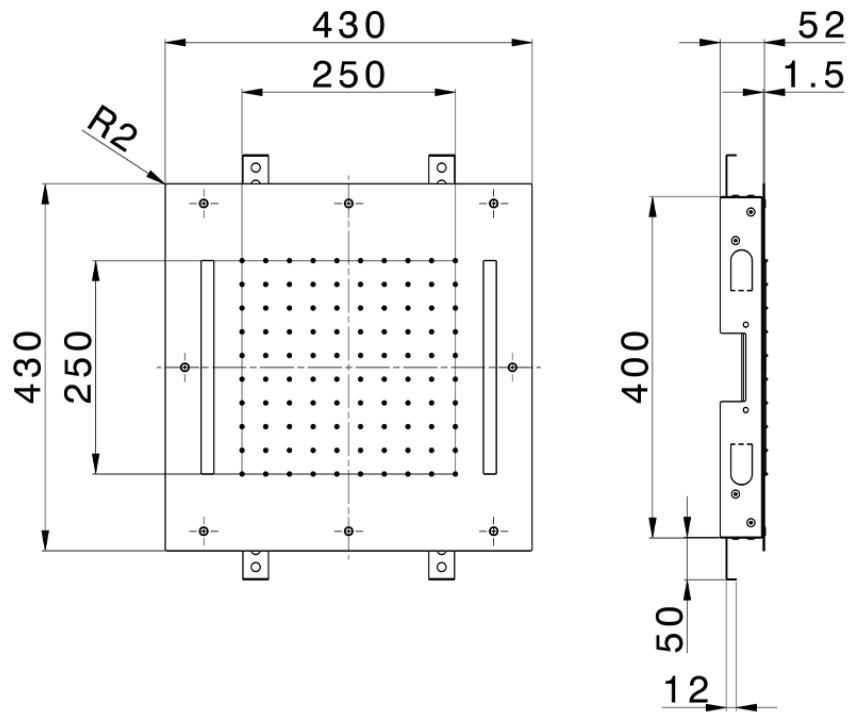

## Soffione a soffitto con cromoterapia 430x430 mm ZEN\_ZS1C0050

ZS1C0050

<http://www.huberitalia.com/soffione-a-soffitto-con-cromoterapia-430x430-mm-zen-zs1c0050>

2026-06-29