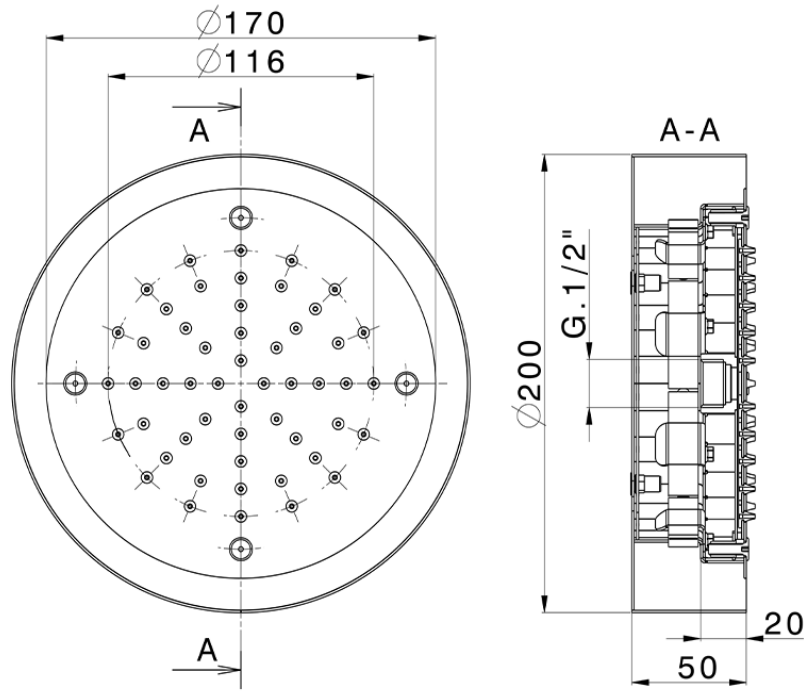

Soffione a soffitto con cromoterapia Ø 200 mm ZEN_ZS1C0235

ZS1C0235

<http://www.huberitalia.com/soffione-a-soffitto-con-cromoterapia-o-200-mm-zen-zs1c0235>

2026-06-30