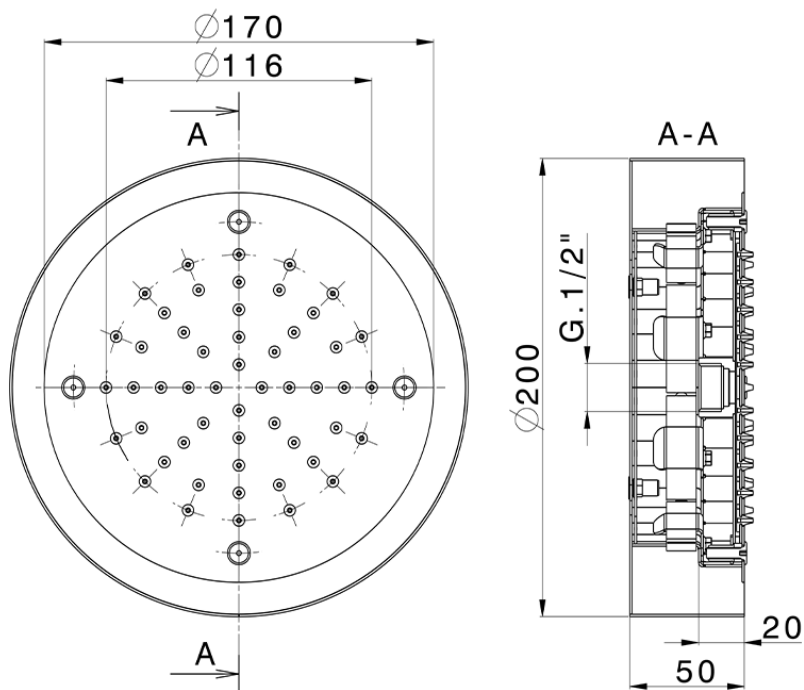

Soffione a soffitto con cromoterapia Ø 200 mm ZEN_ZS1C0235

ZS1C0235

<http://www.huberitalia.com/soffione-a-soffitto-con-cromoterapia-o-200-mm-zen-zs1c0235>

2026-06-30