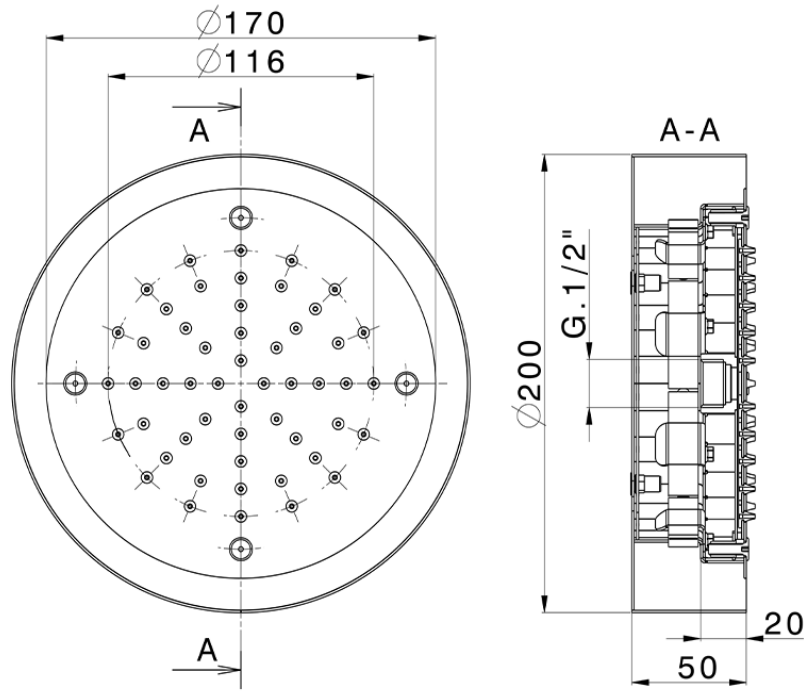

Soffione a soffitto con cromoterapia Ø 200 mm ZEN_ZS1C0235

ZS1C0235

<http://www.huberitalia.com/soffione-a-soffitto-con-cromoterapia-o-200-mm-zen-zs1c0235>

2026-06-29