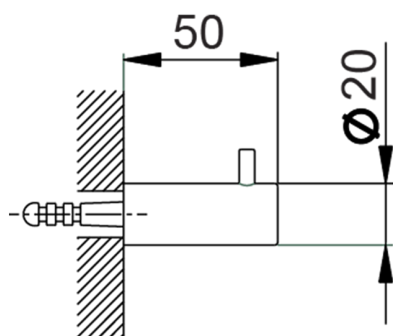

Appendino singolo ACCESSORI BAGNO_SI090710

MODELLO **SI090710**

Appendino singolo

FINITURE DISPONIBILI

-  **21** 21 Cromo
-  **2B** 2B Nichel Lucido
-  **2F** 2F Nichel Spazzolato
-  **2P** 2P Oro Rosa
-  **2Q** 2Q Black Titanium
-  **40** 40 Nero Opaco
-  **4Q** 4Q Bianco Opaco

CARATTERISTICHE

Appendino singolo ACCESSORI BAGNO_SI090710

SI090710

<http://www.huberitalia.com/appendino-singolo-accessori-bagno-si090710>

2026-06-30