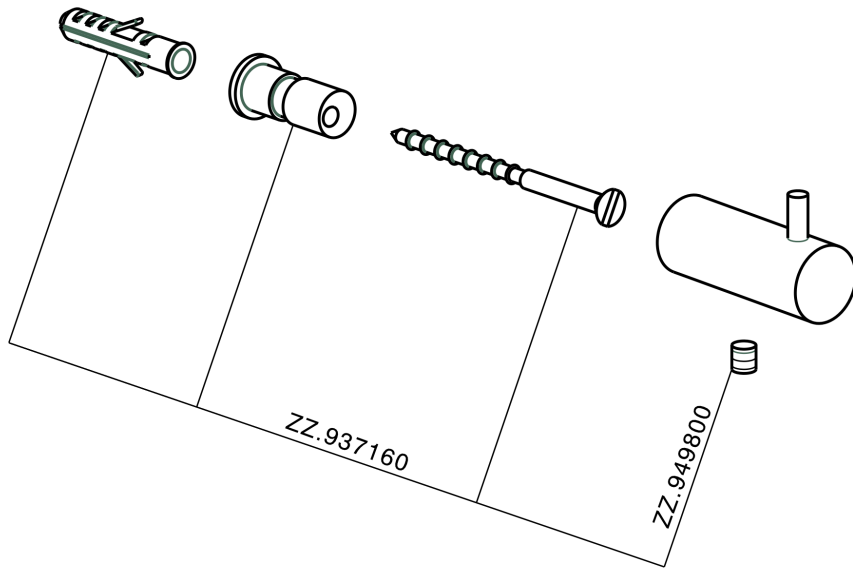

Appendino singolo ACCESSORI BAGNO_SI090710

MODELLO **SI090710**

Appendino singolo

FINITURE DISPONIBILI

-  **21** 21 Cromo
-  **2B** 2B Nichel Lucido
-  **2F** 2F Nichel Spazzolato
-  **2P** 2P Oro Rosa
-  **2Q** 2Q Black Titanium
-  **40** 40 Nero Opaco
-  **4Q** 4Q Bianco Opaco

CARATTERISTICHE

Appendino singolo ACCESSORI BAGNO_SI090710

SI090710

<http://www.huberitalia.com/appendino-singolo-accessori-bagno-si090710>

2026-06-30