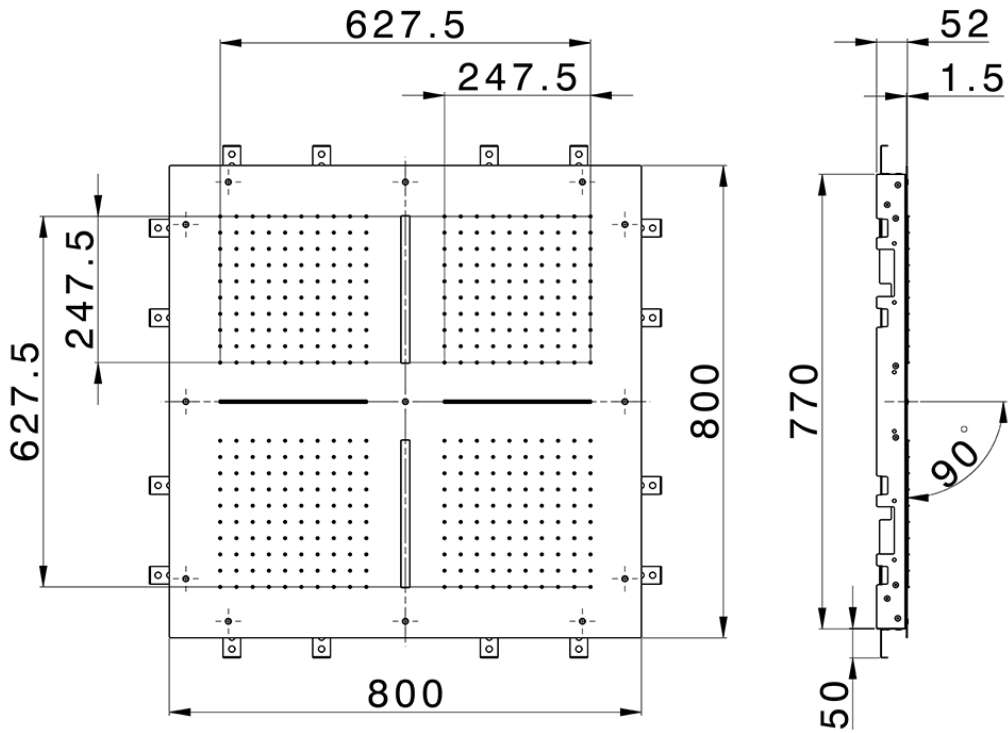

Soffione a soffitto con cromoterapia 800x800 mm ZEN_ZS1C0100

ZS1C0100

<http://www.huberitalia.com/soffione-a-soffitto-con-cromoterapia-800x800-mm-zen-zs1c0100>

2026-06-30