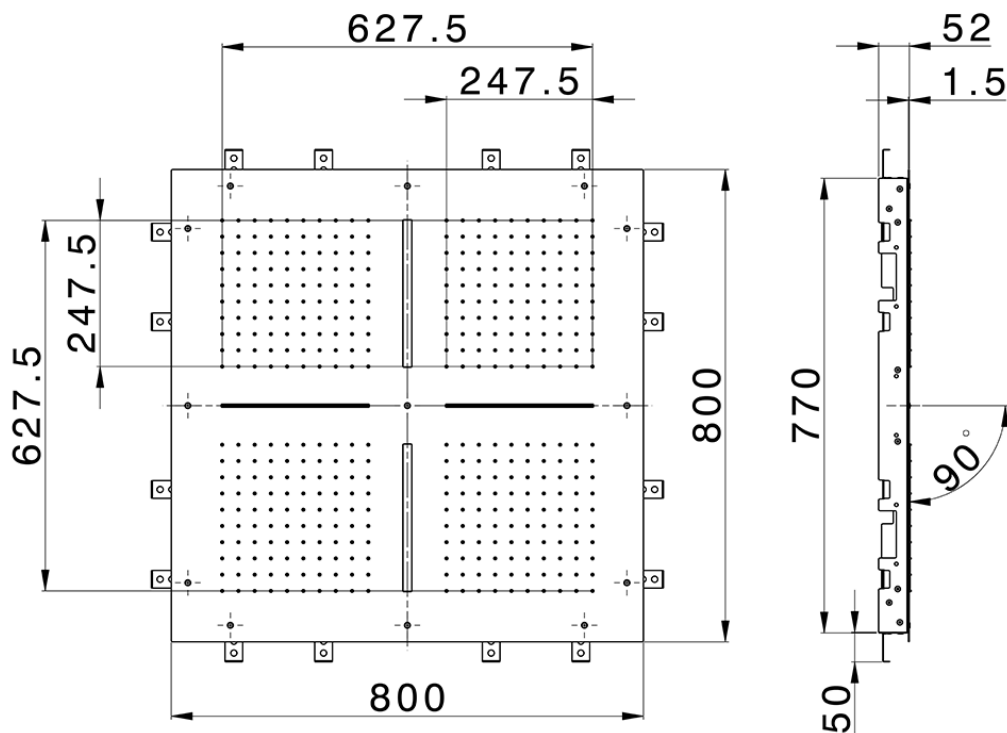

Soffione a soffitto con cromoterapia 800x800 mm ZEN_ZS1C0100

ZS1C0100

<http://www.huberitalia.com/soffione-a-soffitto-con-cromoterapia-800x800-mm-zen-zs1c0100>

2026-06-30