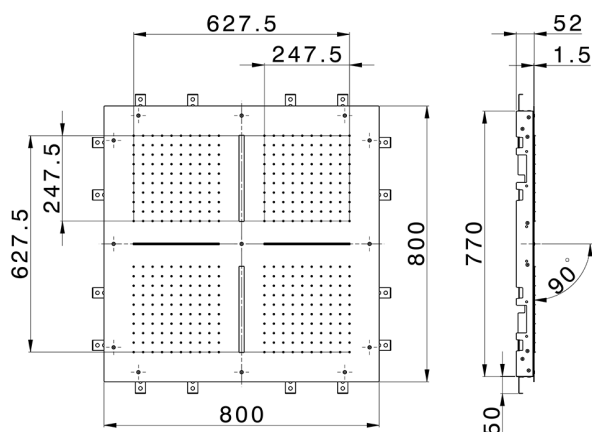

Soffione a soffitto con cromoterapia 800x800 mm ZEN_ZS1C0100

MODELLO **ZS1C0100**

Soffione a soffitto con cromoterapia 800x800 mm, funzioni 4 uscite pioggia, funzioni 2 cascate, cromoterapia, con radiocomando incluso, acciaio inox AISI 304

FINITURE DISPONIBILI

- **D1** D1 Inox Spazzolato
- **40** 40 Nero Opaco
- **4Q** 4Q Bianco Opaco
- **D2** D2 Inox Lucido

CARATTERISTICHE

2026-06-29