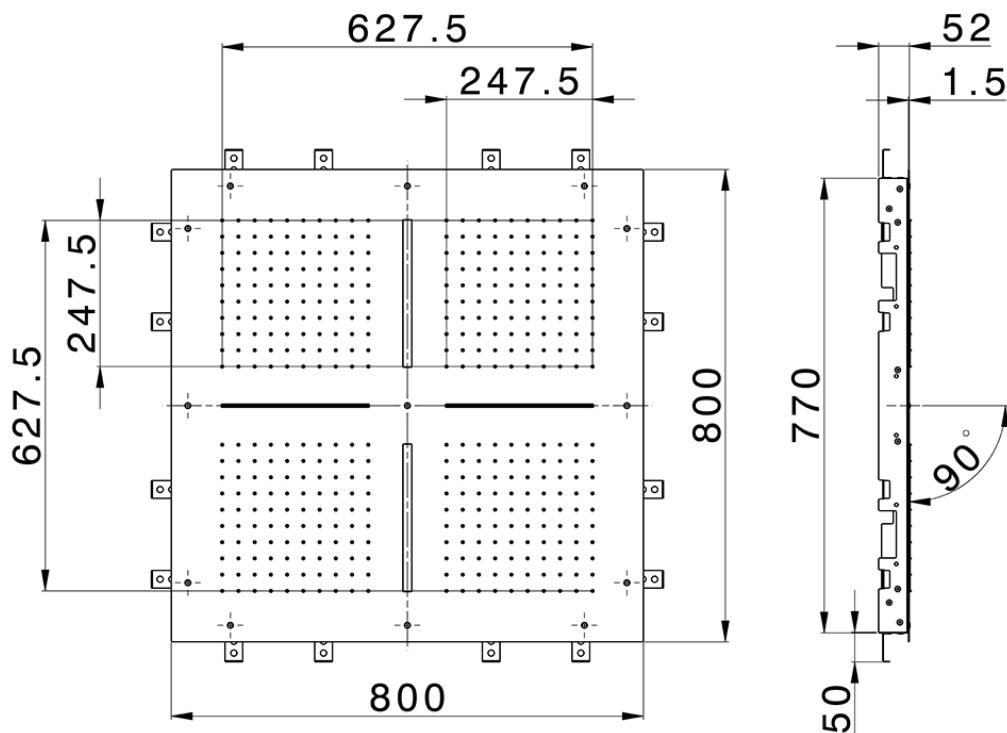

Soffione a soffitto con cromoterapia 800x800 mm ZEN_ZS1C0100

ZS1C0100

<http://www.huberitalia.com/soffione-a-soffitto-con-cromoterapia-800x800-mm-zen-zs1c0100>

2026-06-29