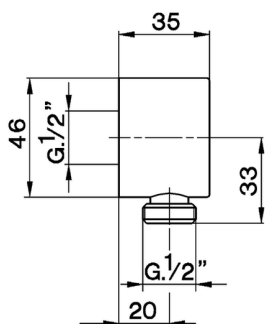

## Presad'acqua SHOWER\_SS017300

MODELLO **SS017300**

Presad'acqua

FINITURE DISPONIBILI

-  **21** 21 Cromo
-  **2F** 2F Nichel Spazzolato
-  **2Q** 2Q Black Titanium

CARATTERISTICHE

2026-05-02