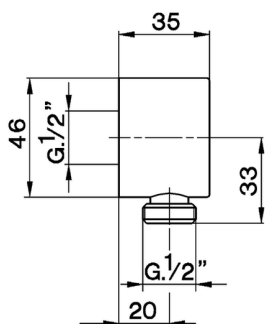

Presad'acqua SHOWER_SS017300

MODELLO **SS017300**

Presad'acqua

FINITURE DISPONIBILI

-  **21** 21 Cromo
-  **2F** 2F Nichel Spazzolato
-  **2Q** 2Q Black Titanium

CARATTERISTICHE

2026-06-17