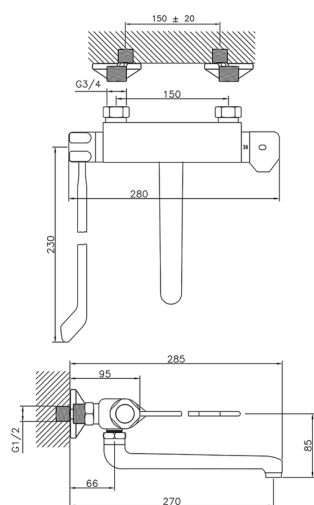

## Miscelatore termostatico lavello a parete THERMO\_CLT70030

MODELLO **CLT70030**

Miscelatore termostatico lavello a parete, bocca girevole, con leva clinica

FINITURE DISPONIBILI

**21** 21 Cromo

CARATTERISTICHE

Ricambio Cartuccia **24.04A.PP**

**Cartuccia Termostatica Plus P 8X20**